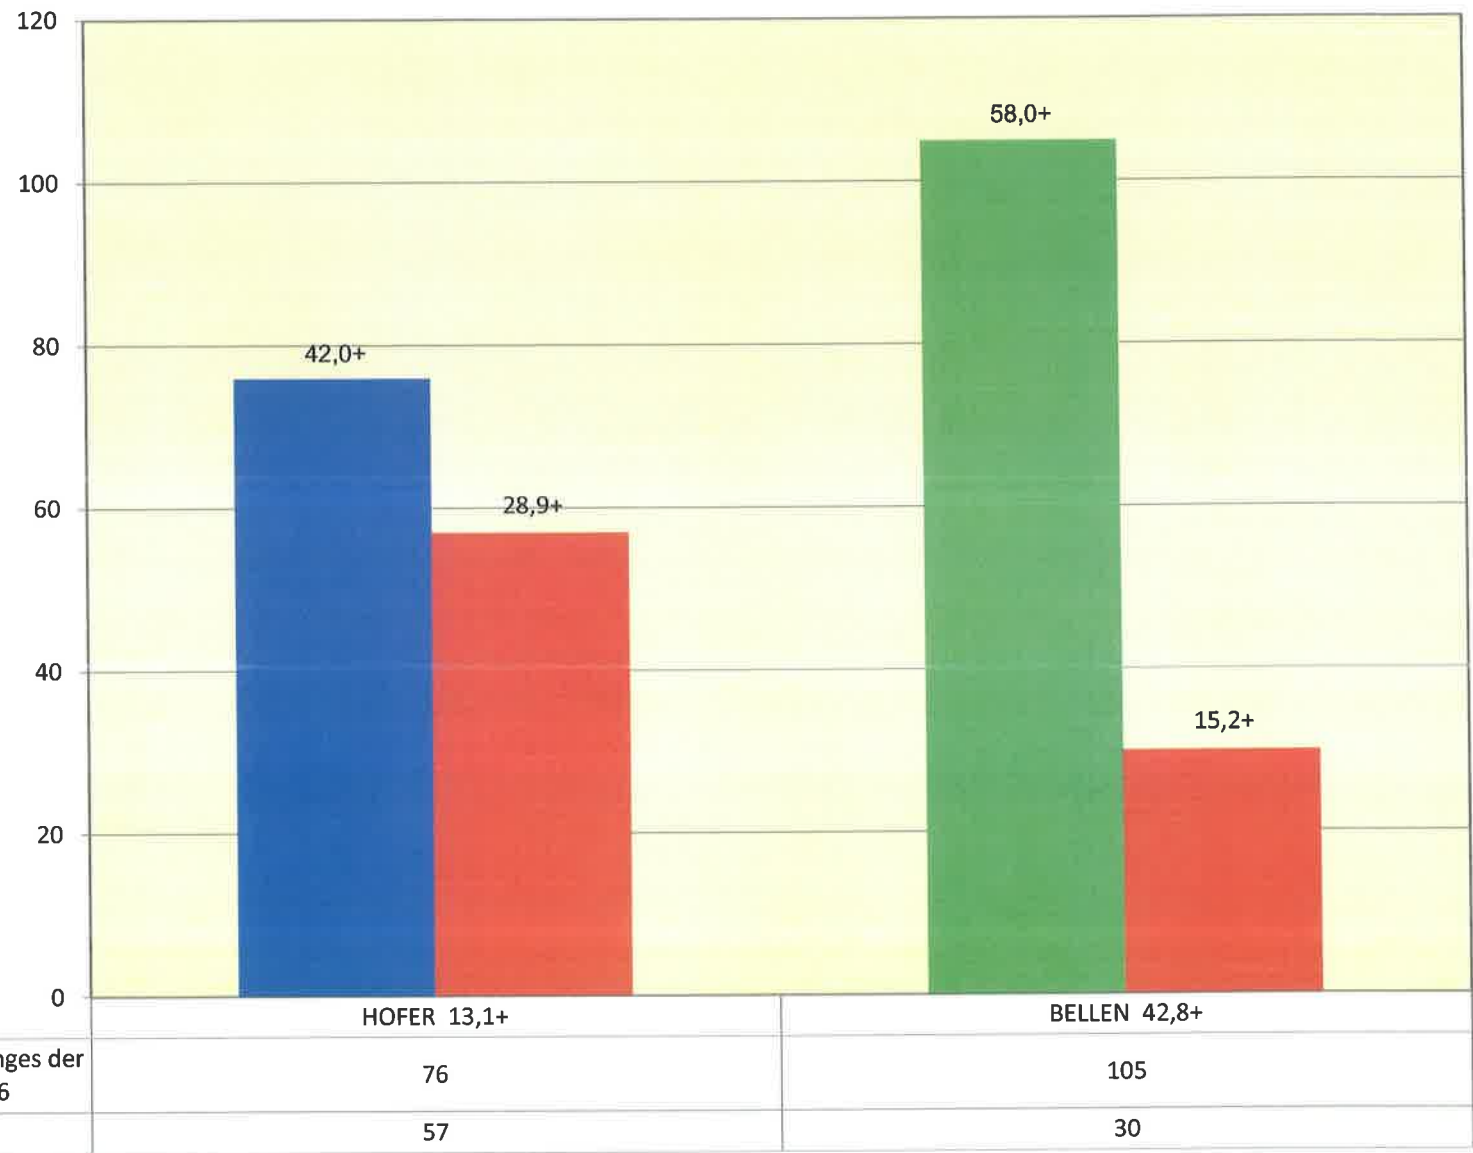

Sprengel 25 Raschala