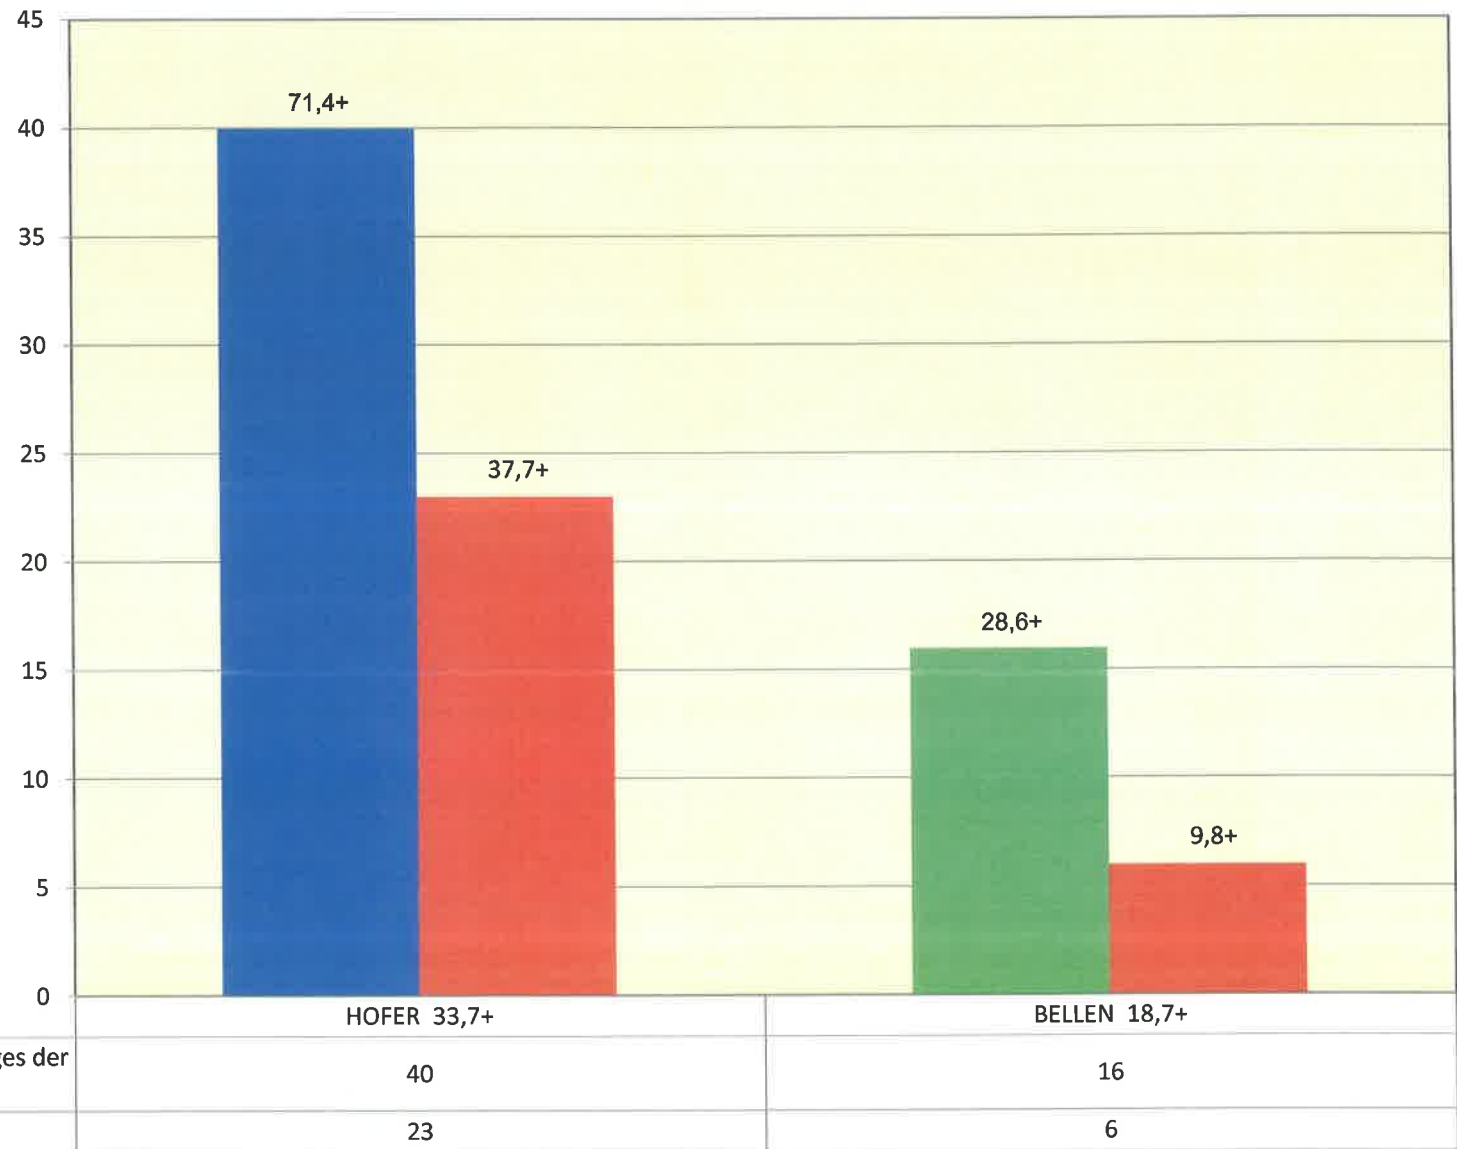

Sprengel 19 Kleinstelzendorf