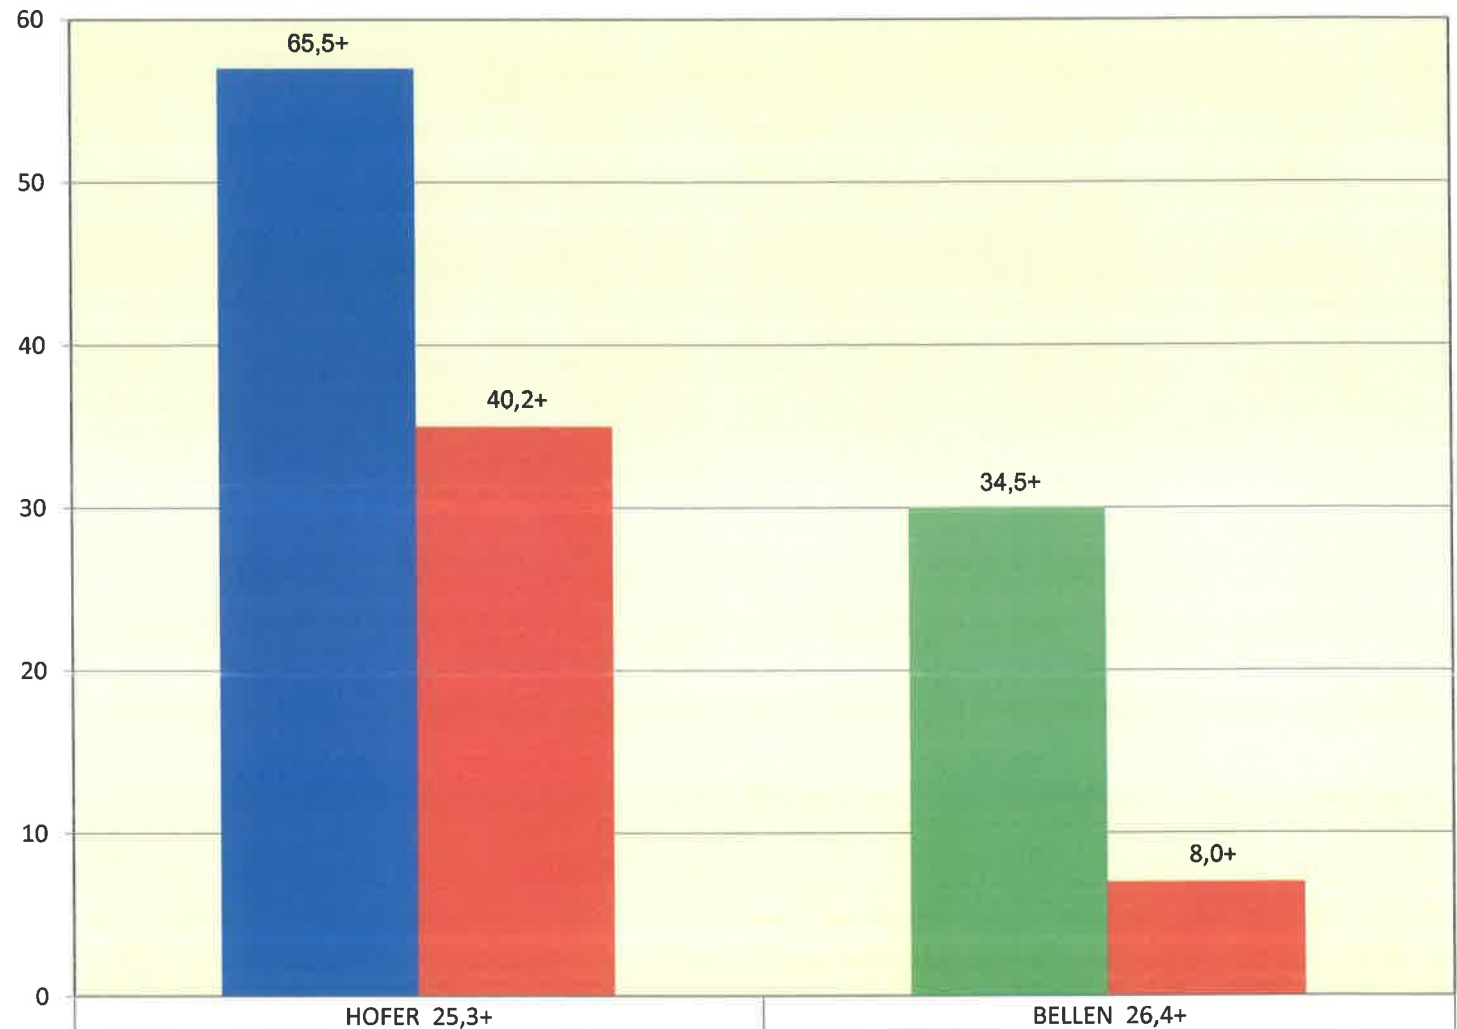

Sprengel 18 Kleinkadolz

■ Wiederholung des zweiten Wahlganges der Bundespräsidentenwahl 2016	57	30
■ Bundespräsidentenwahl 2016	35	7

HOFER 25,3+

57

35

BELLEN 26,4+

30

7