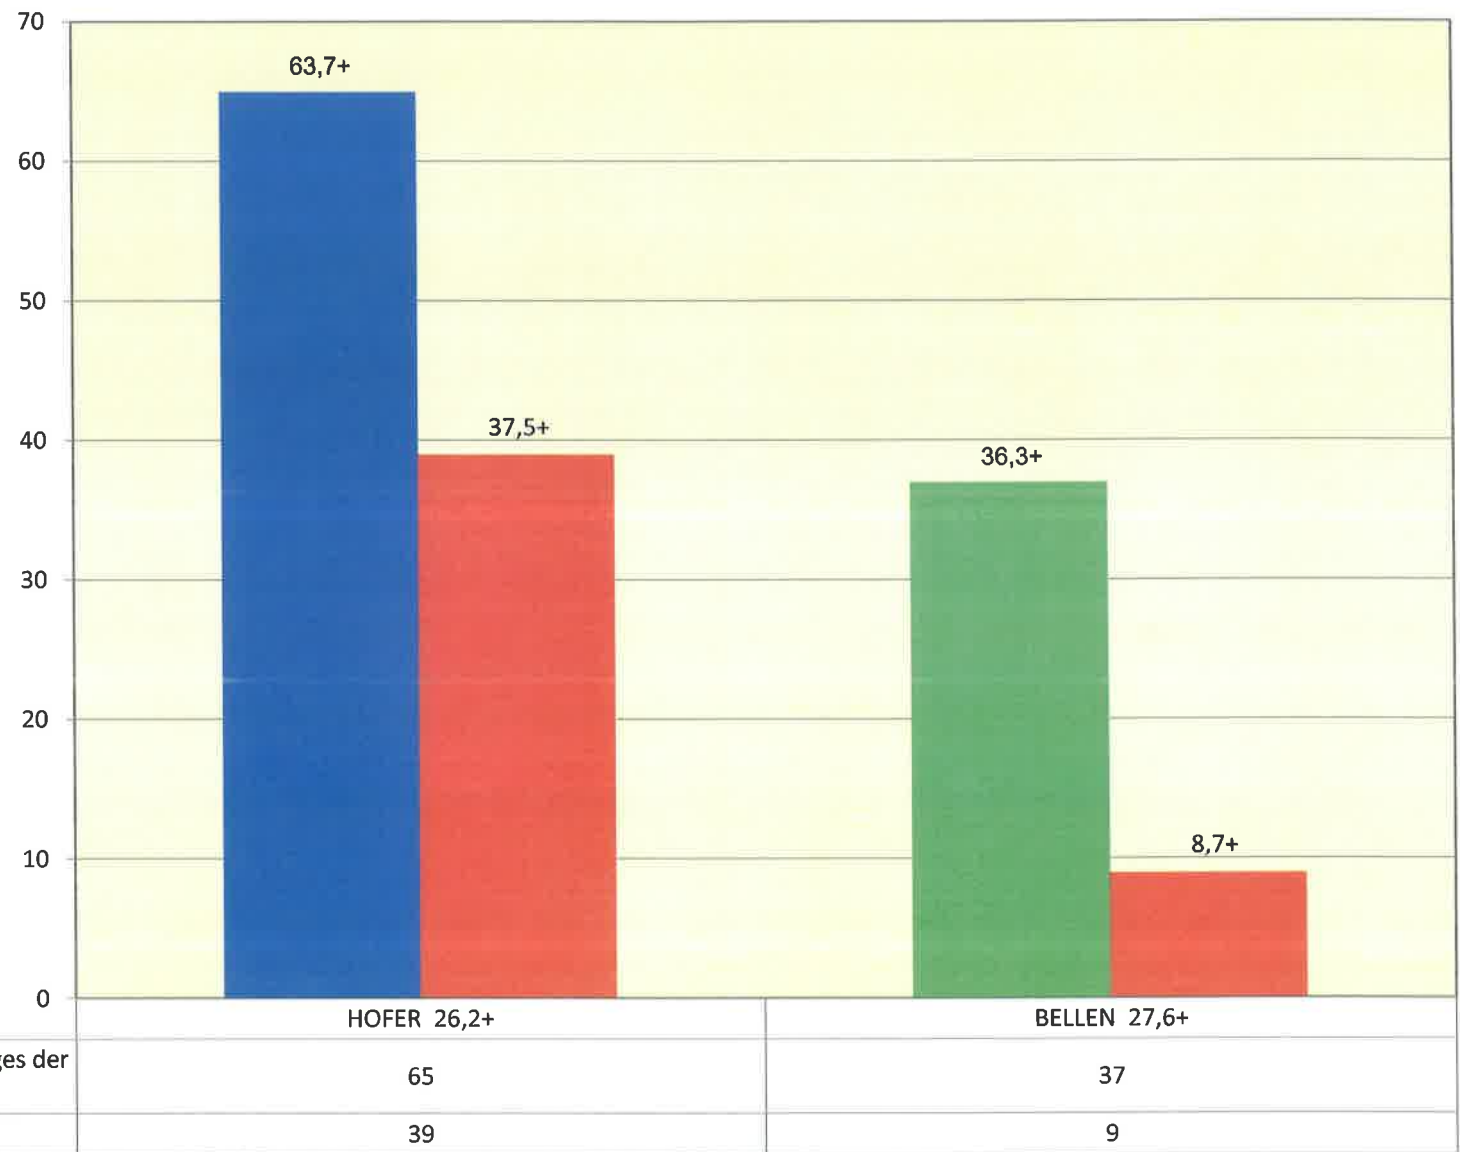

Sprengel 13 Dietersdorf