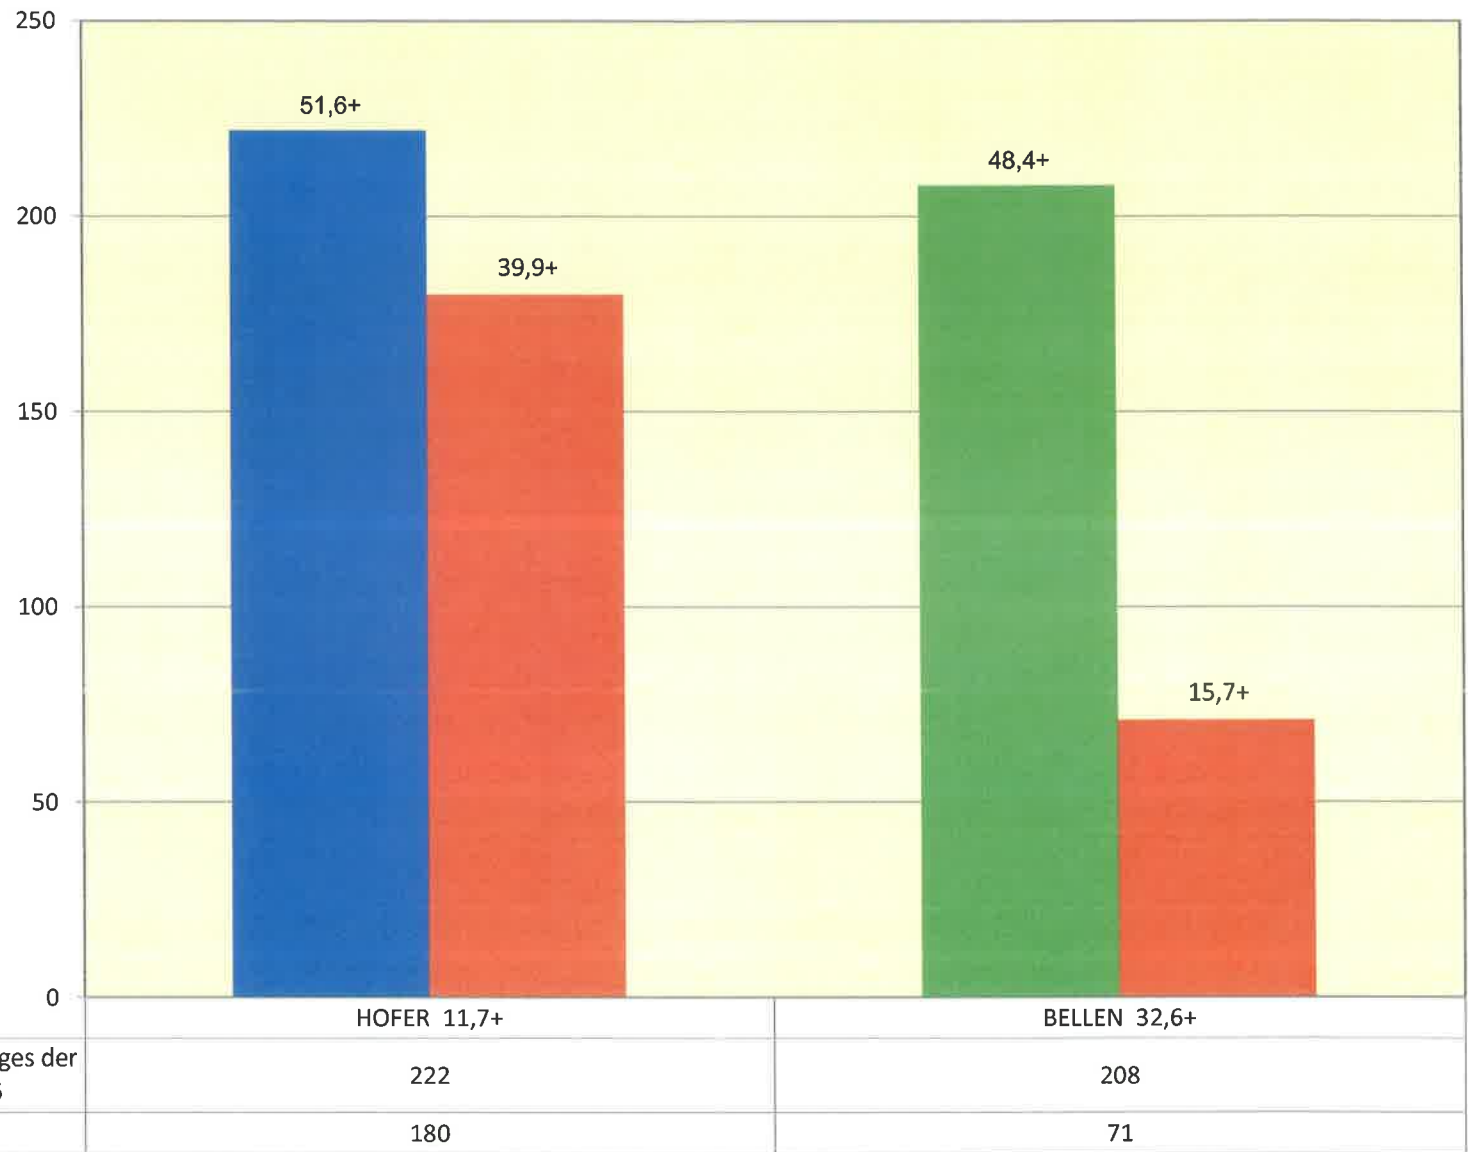

Sprengel 4 Hauptschule, Kornhergasse 4