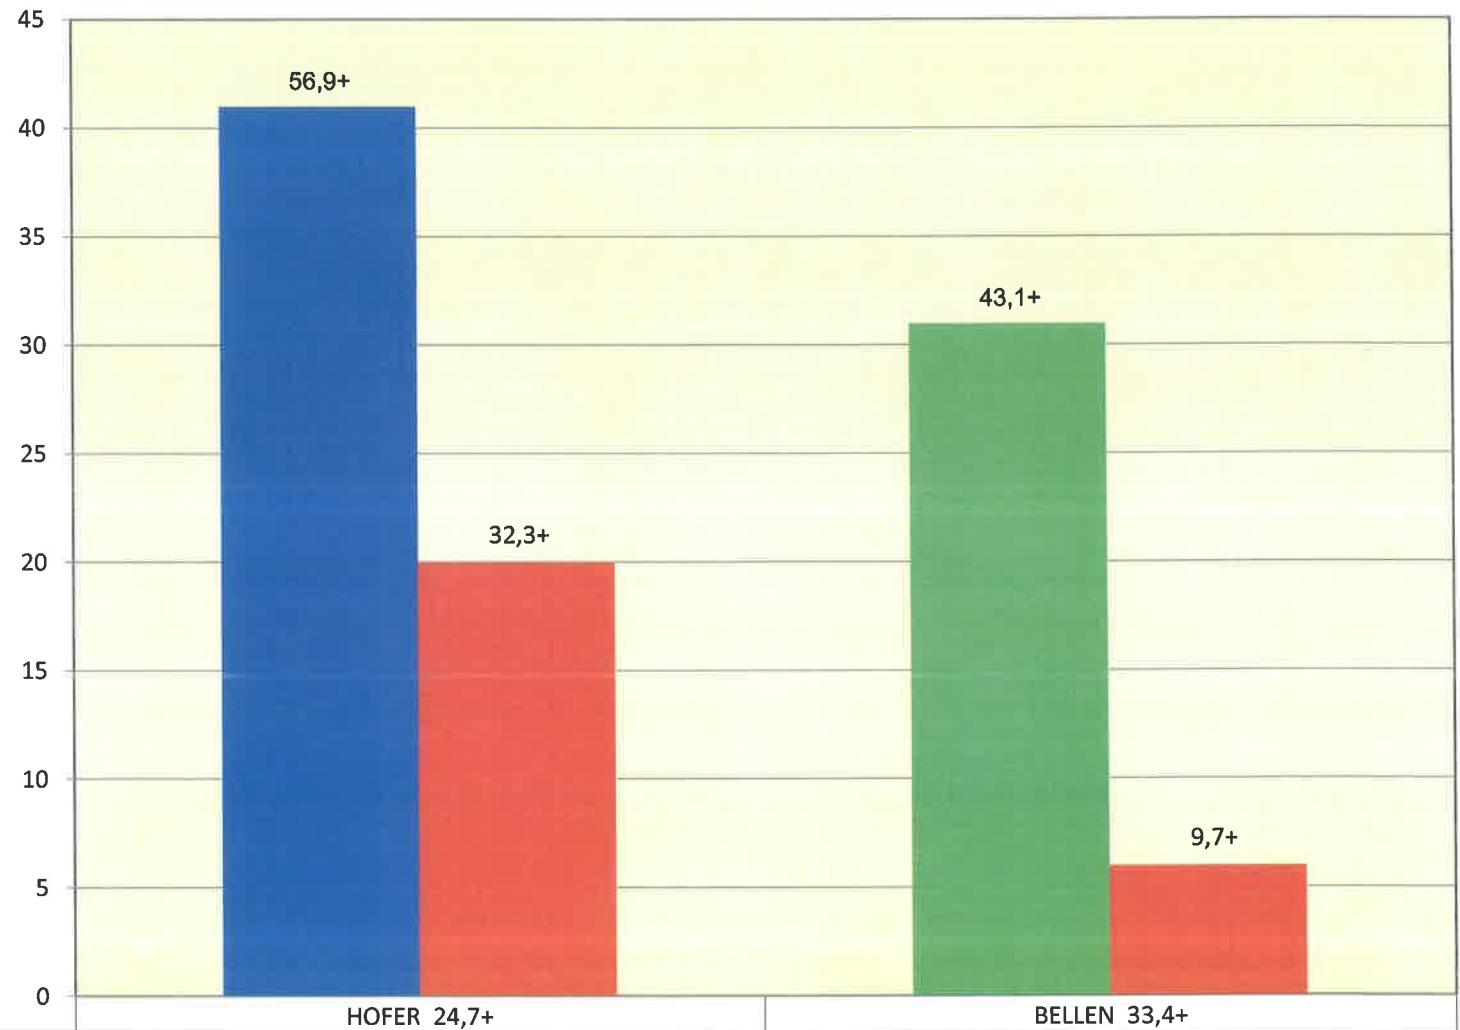

Sprengel 16 Groß

■ Wiederholung des zweiten Wahlganges der Bundespräsidentenwahl 2016	41	31
■ Bundespräsidentenwahl 2016	20	6