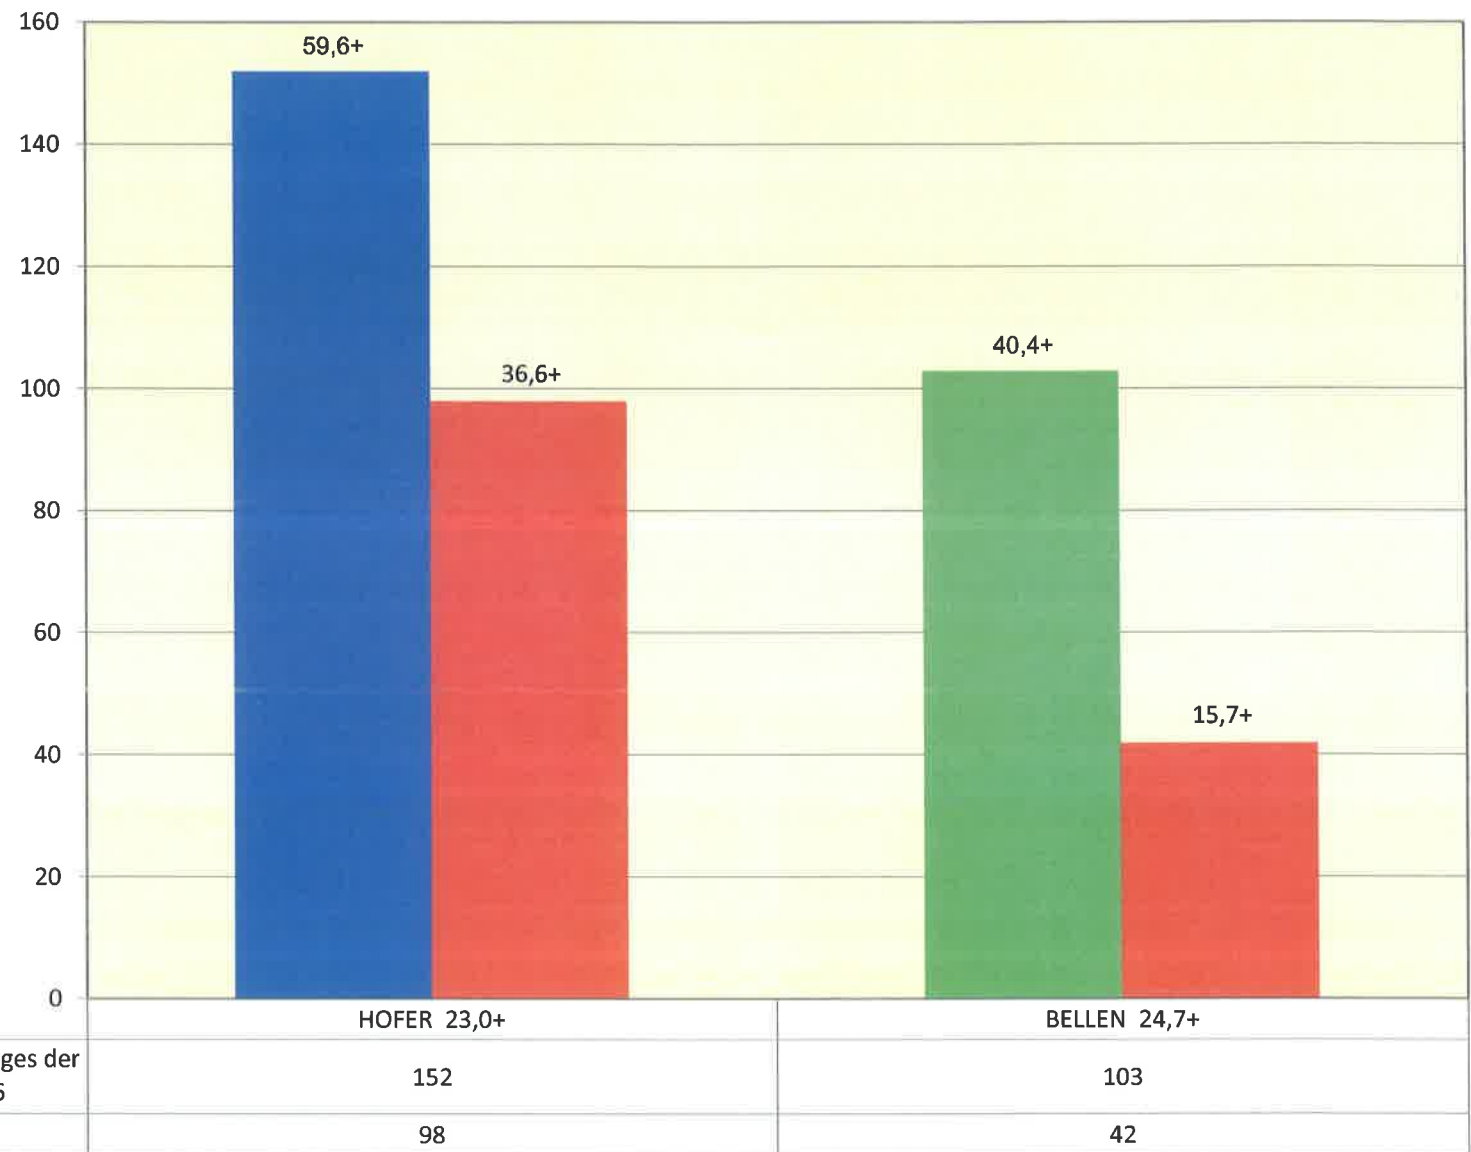

Sprengel 8 Kindergarten, Pröllplatz 2