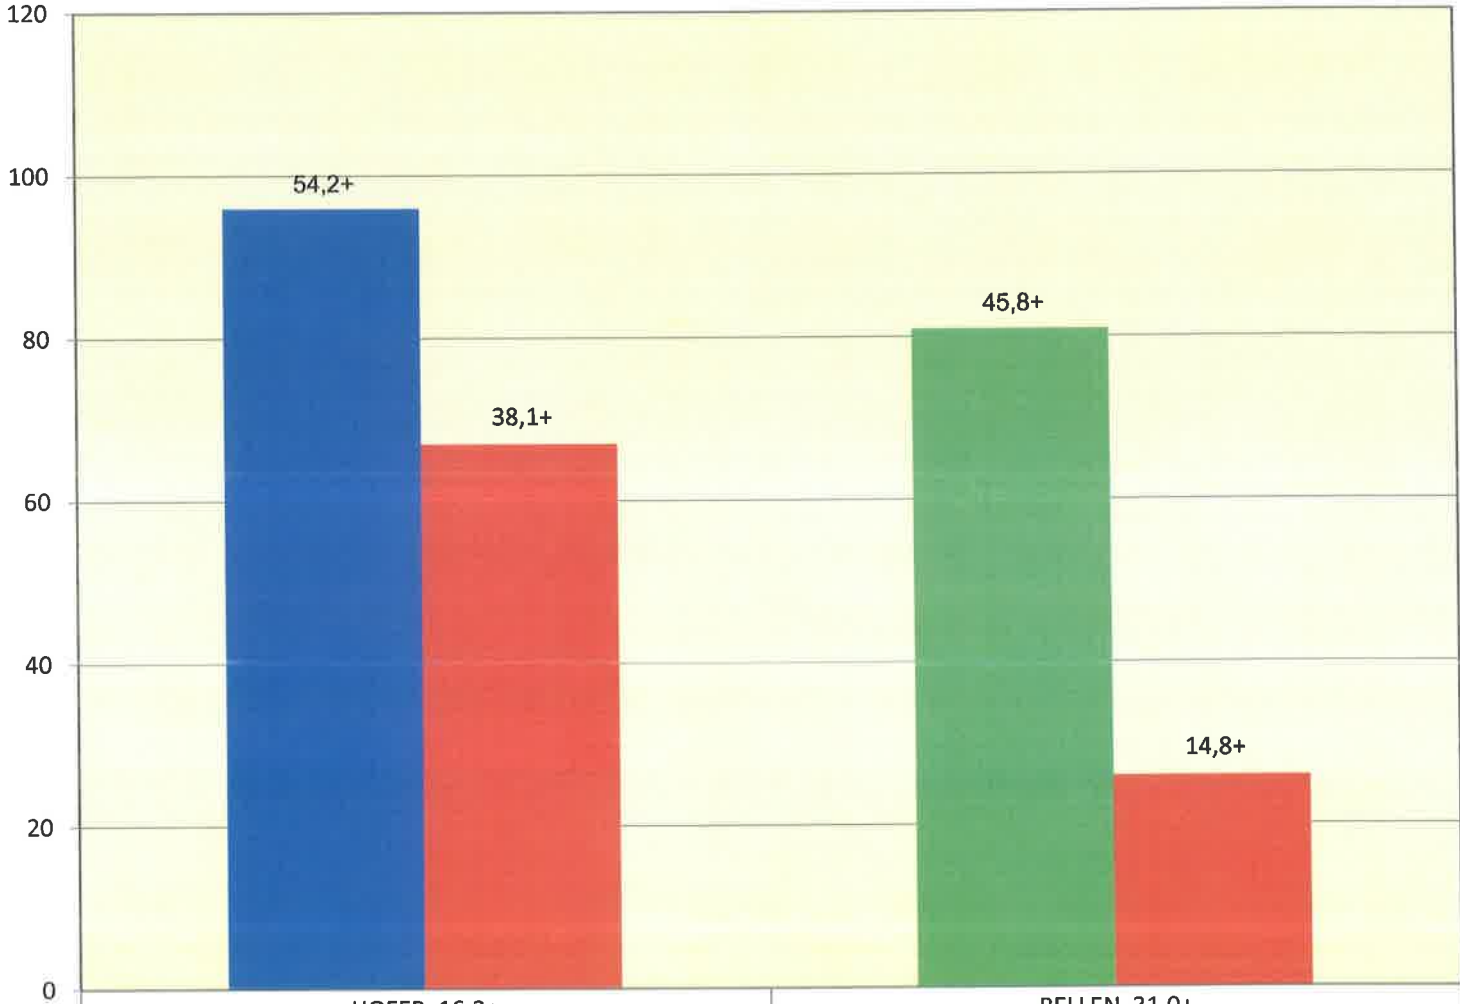

Sprengel 23 Oberfellabrunn

■ Wiederholung des zweiten Wahlganges der Bundespräsidentenwahl 2016
■ Bundespräsidentenwahl 2016

HOFER 16,2+	96	BELLEN 31,0+	81
	67		26