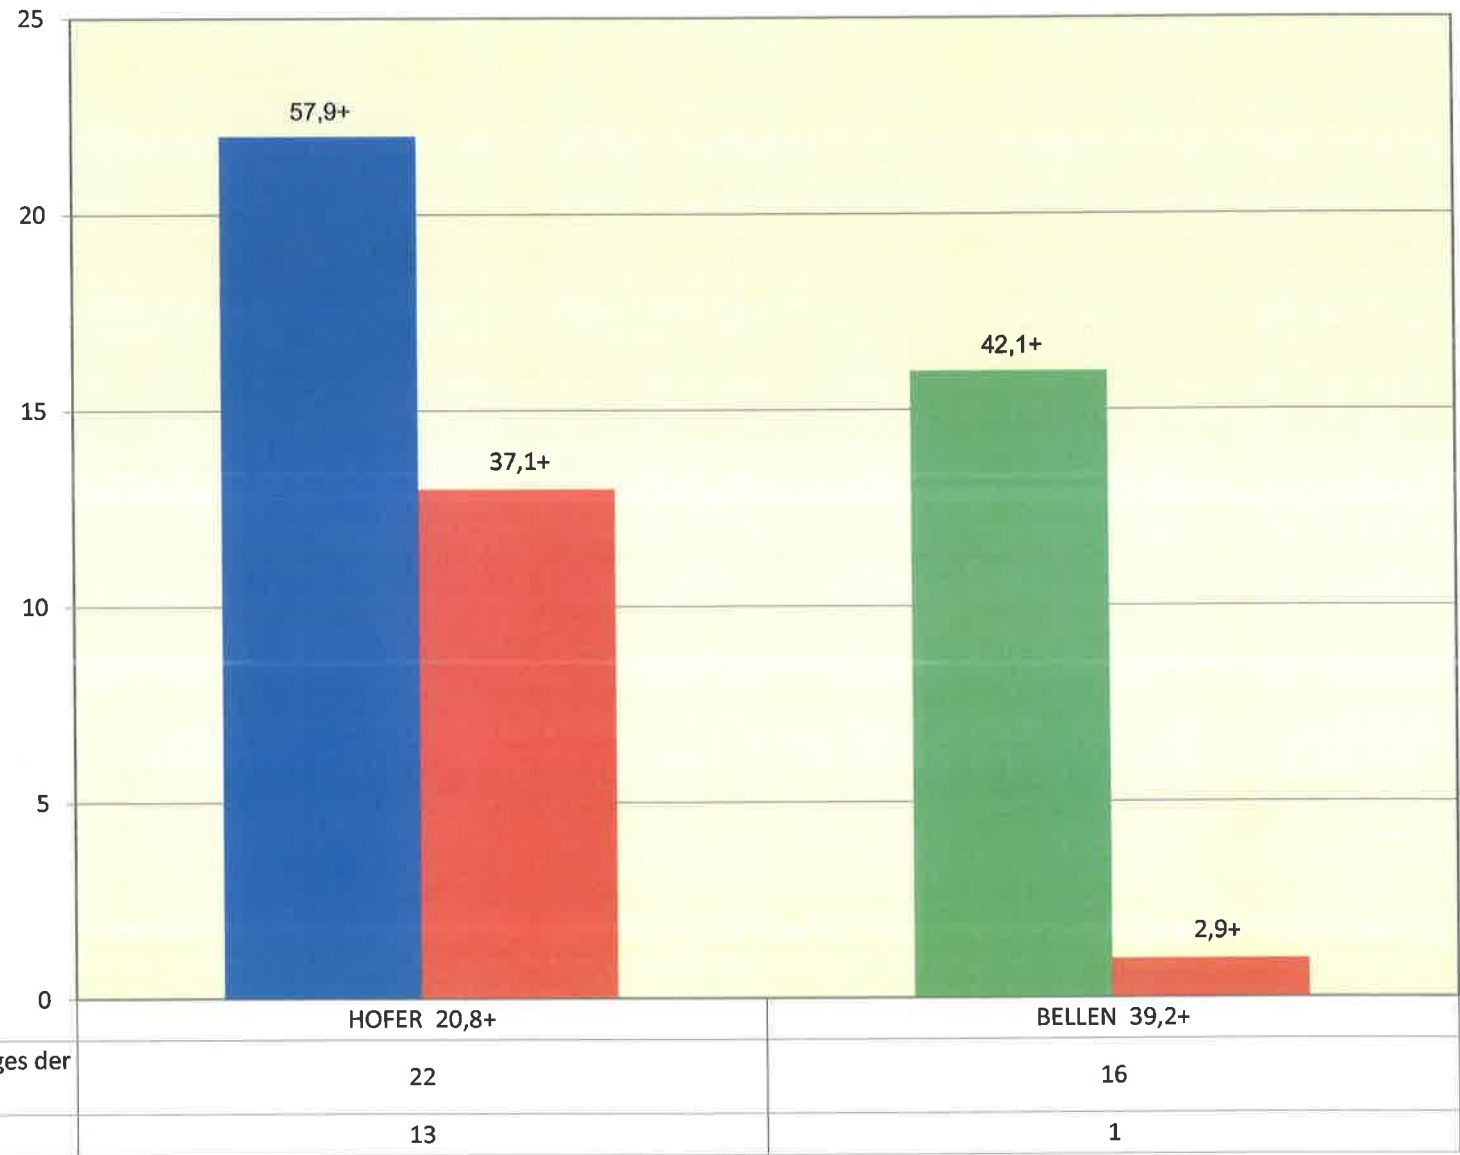

Sprengel 30 Wolfsbrunn