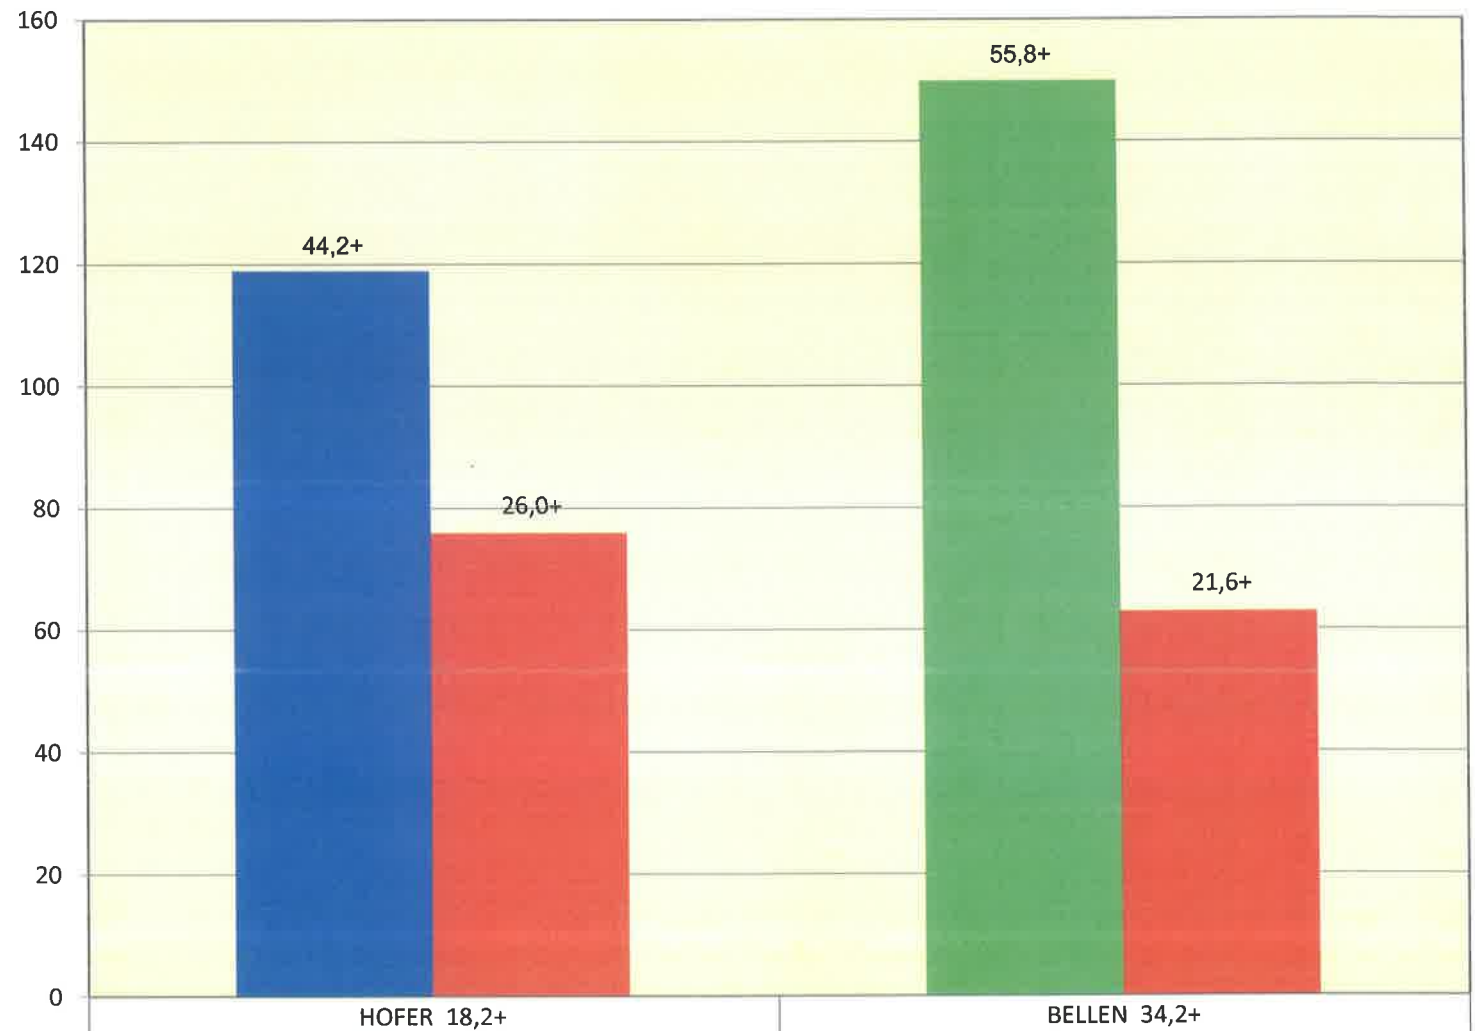

Sprengel 21 Magersdorf

■ Wiederholung des zweiten Wahlganges der Bundespräsidentenwahl 2016	119
■ Bundespräsidentenwahl 2016	76

119

76

150

63