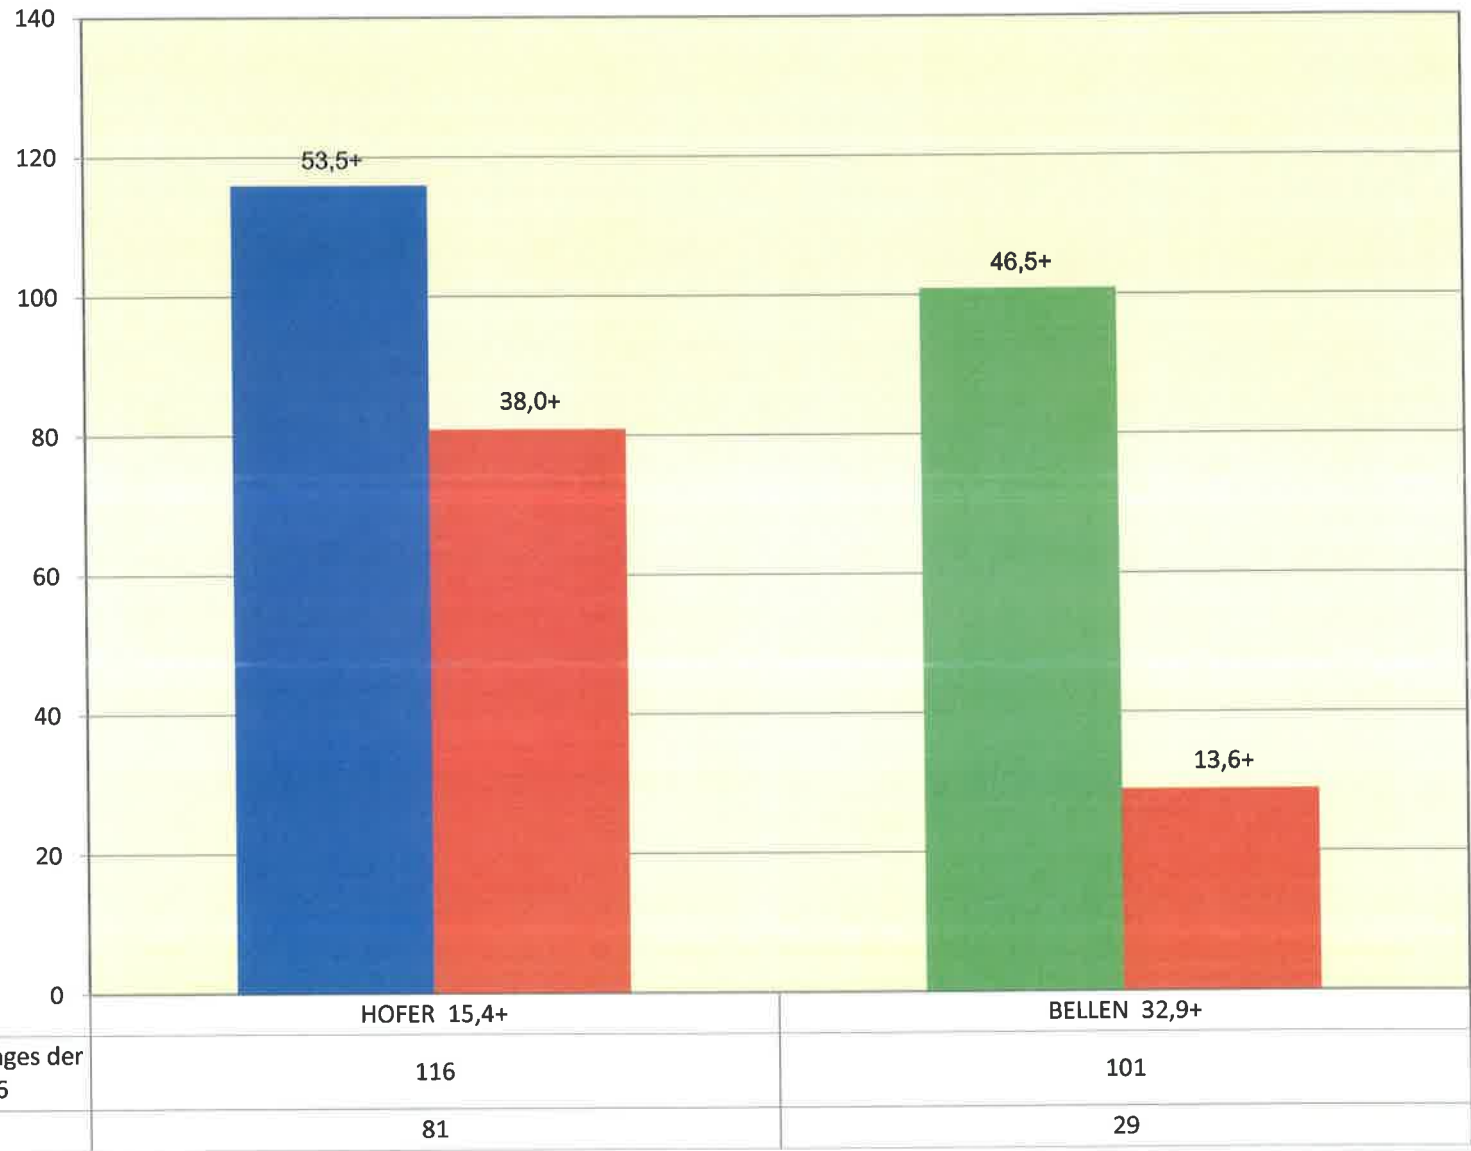

Sprengel 26 Sonnberg

■ Wiederholung des zweiten Wahlganges der Bundespräsidentenwahl 2016

■ Bundespräsidentenwahl 2016

HOFER 15,4+

116

81

BELLEN 32,9+

101