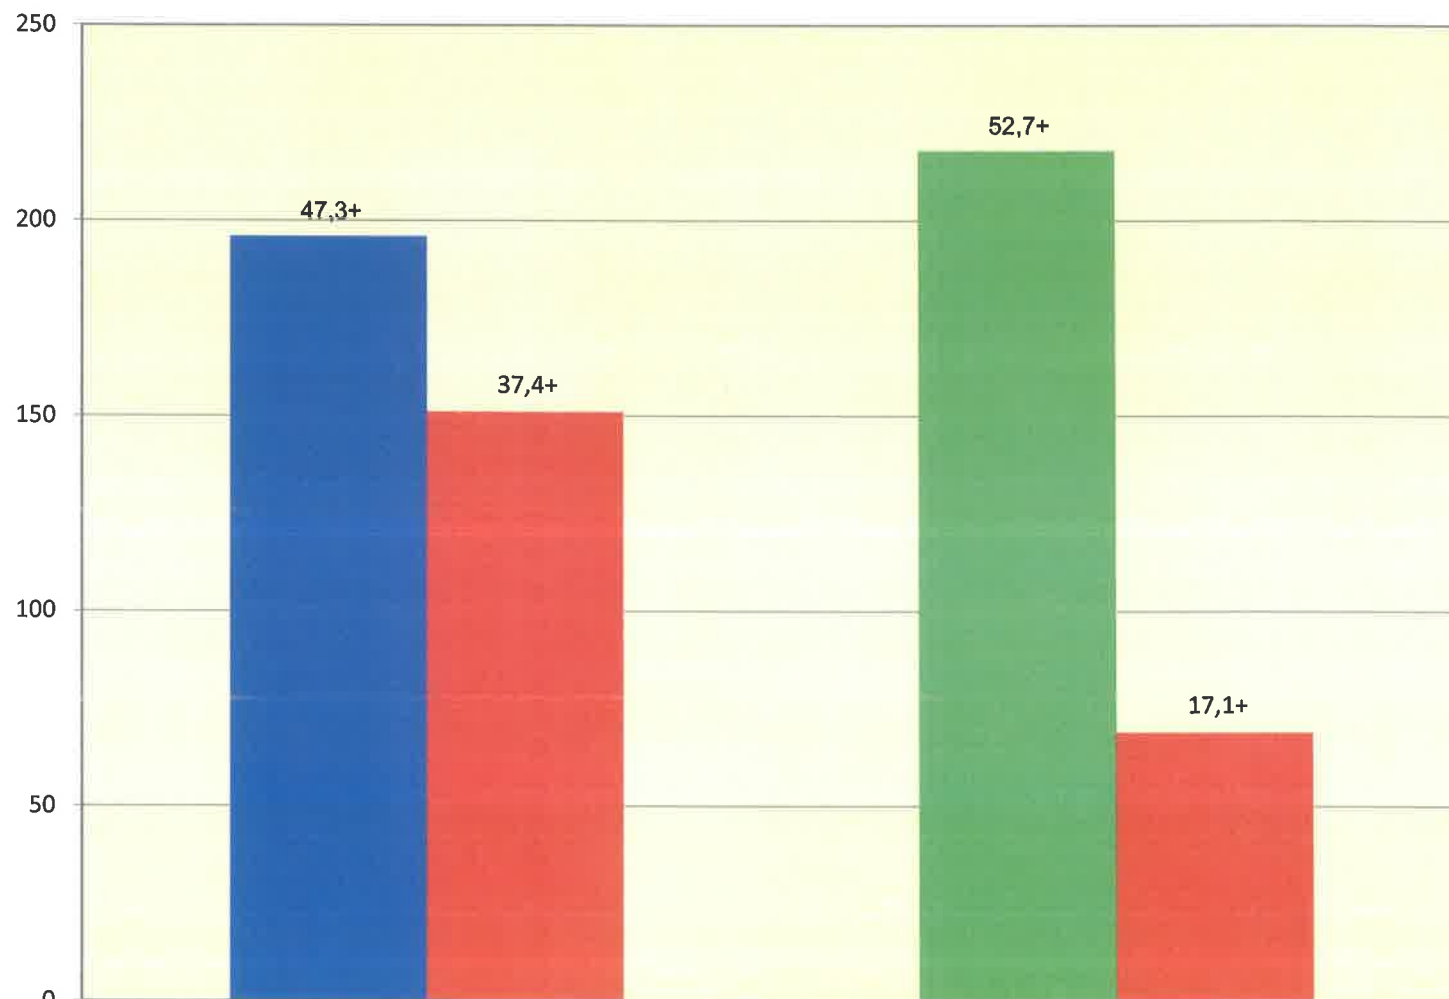

Sprengel 3 Volksschule, Koliskopplatz 7

■ Wiederholung des zweiten Wahlganges der Bundespräsidentenwahl 2016
■ Bundespräsidentenwahl 2016

HOFER 10,0+	196
	151

BELLEN 35,6+	218
	69