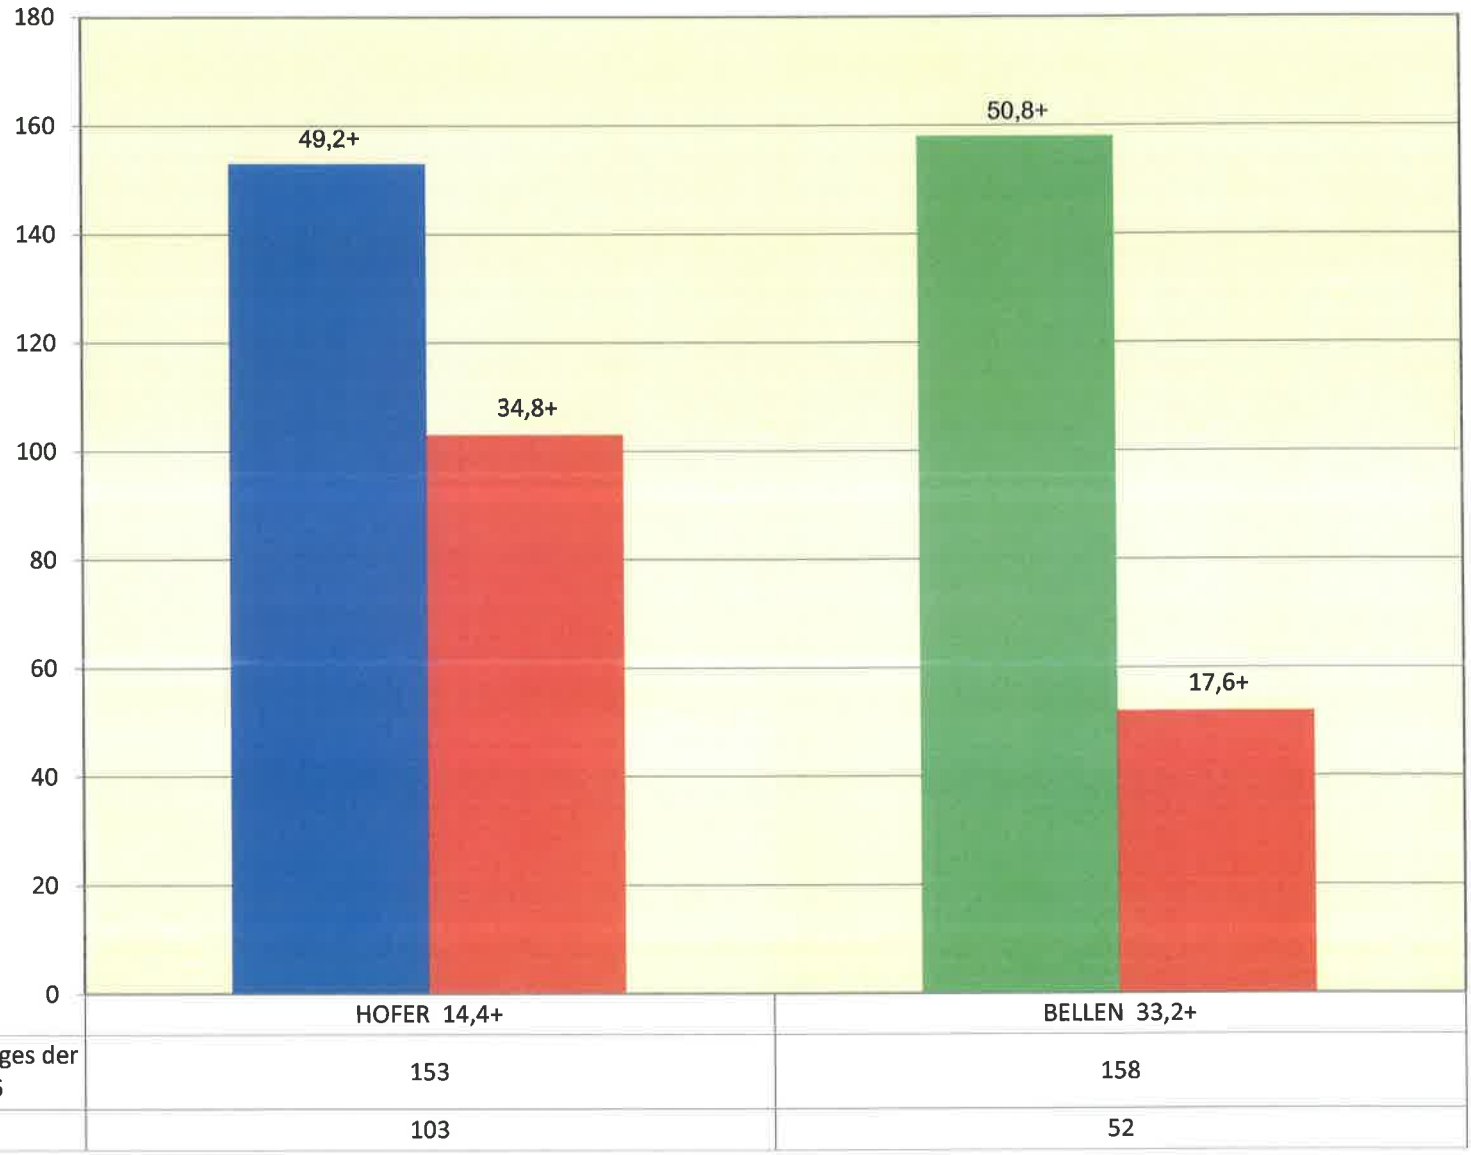

Sprengel 31 Kindergarten Robert Löfflerstraße 7