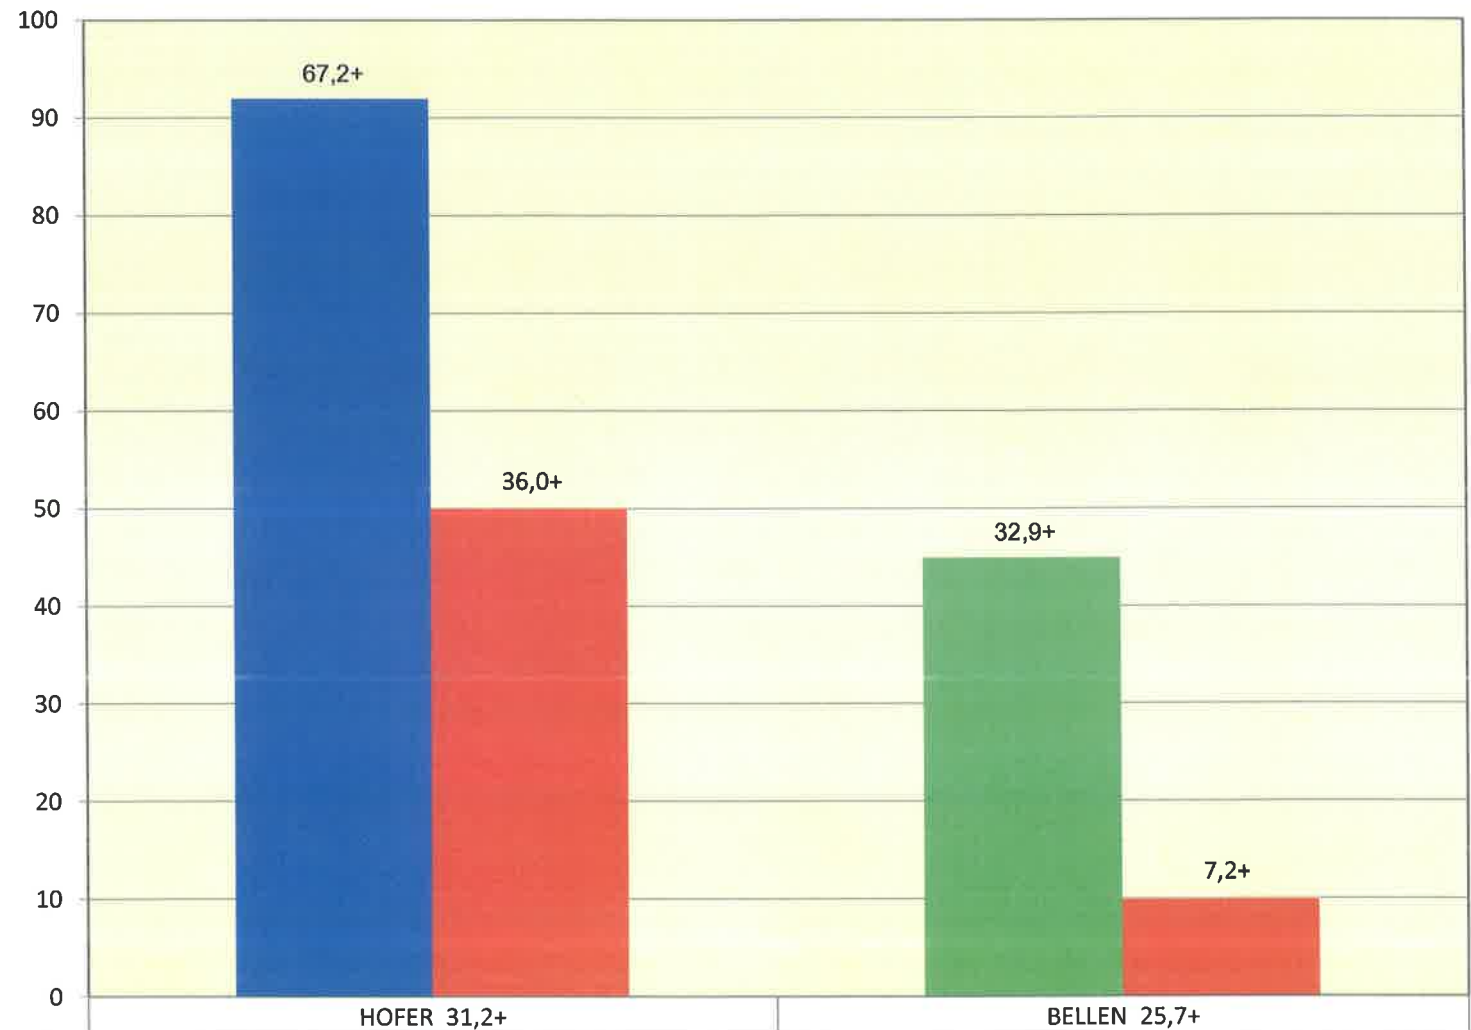

Sprengel 15 Enzersdorf/Th

■ Wiederholung des zweiten Wahlganges der Bundespräsidentenwahl 2016
■ Bundespräsidentenwahl 2016

HOFER 31,2+

92

50

BELLEN 25,7+

45

10