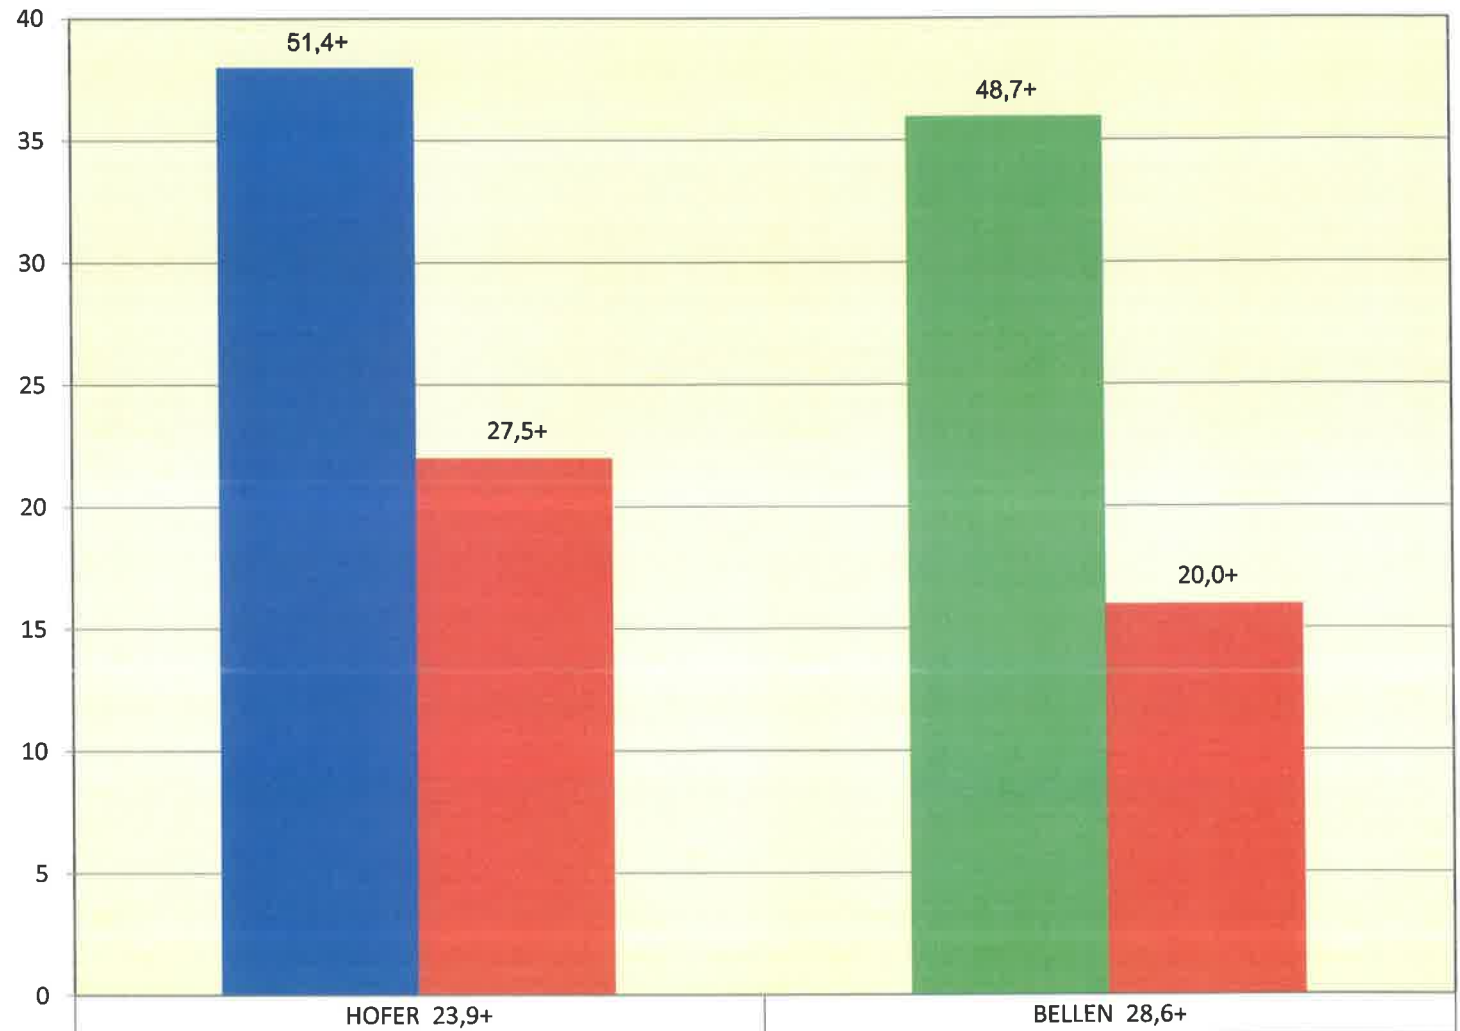

Sprengel 20 Kleinstetteldorf

■ Wiederholung des zweiten Wahlganges der Bundespräsidentenwahl 2016
■ Bundespräsidentenwahl 2016

HOFER 23,9+

BELLEN 28,6+

38

36

22

16