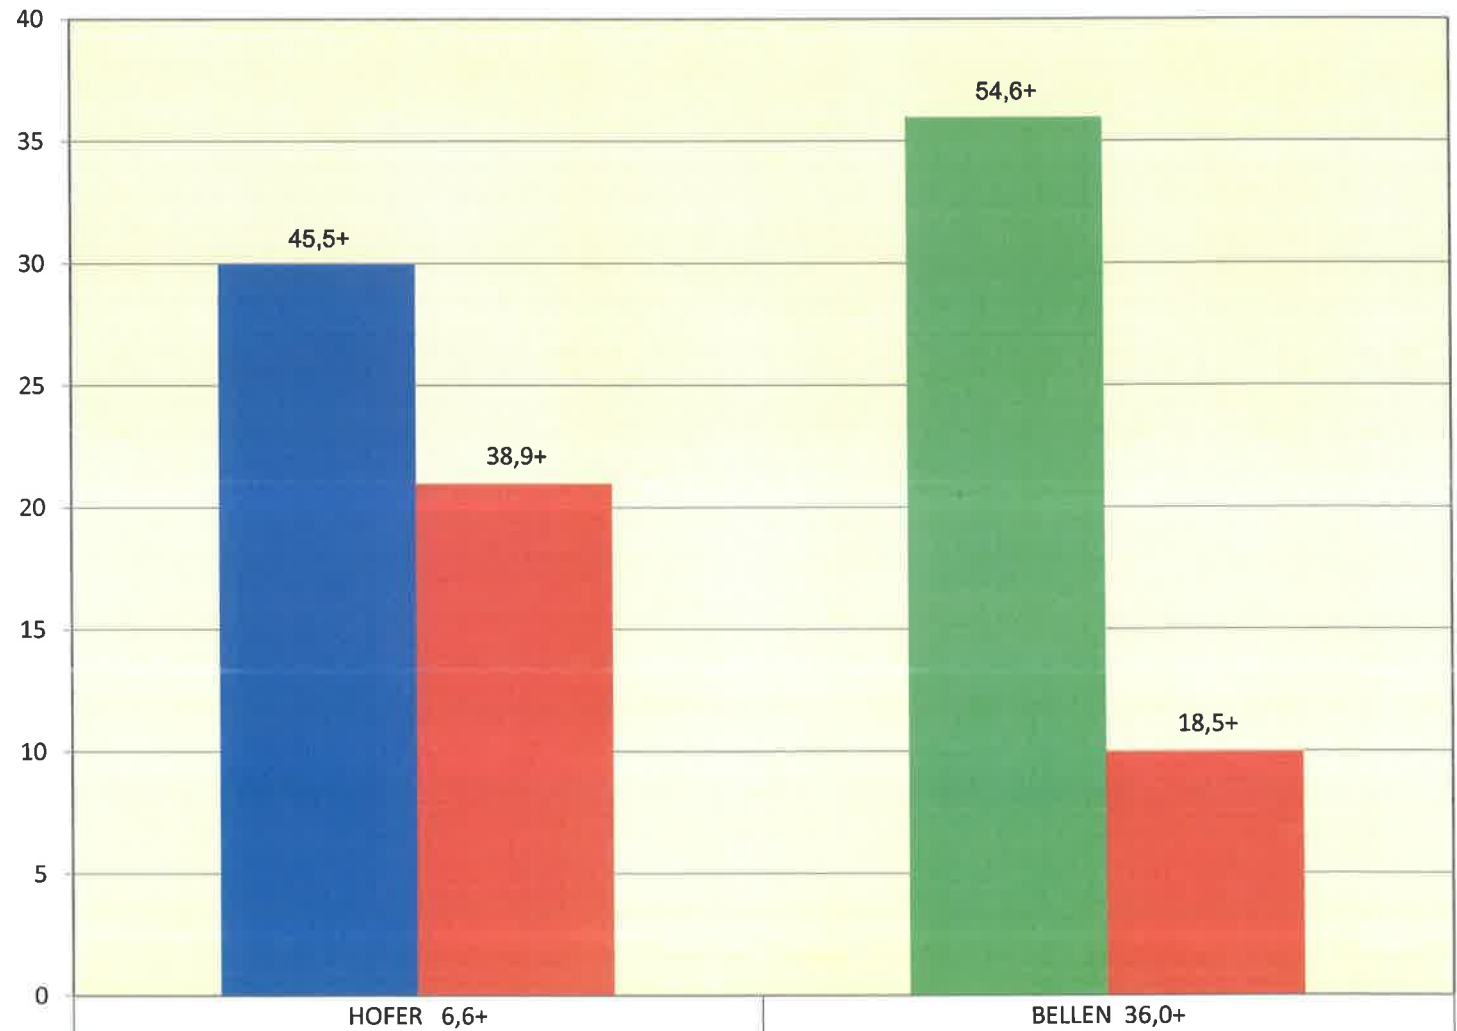

Sprengel 22 Mariathal

■ Wiederholung des zweiten Wahlganges der Bundespräsidentenwahl 2016	30	36
■ Bundespräsidentenwahl 2016	21	10

HOFER 6,6+

BELLEN 36,0+