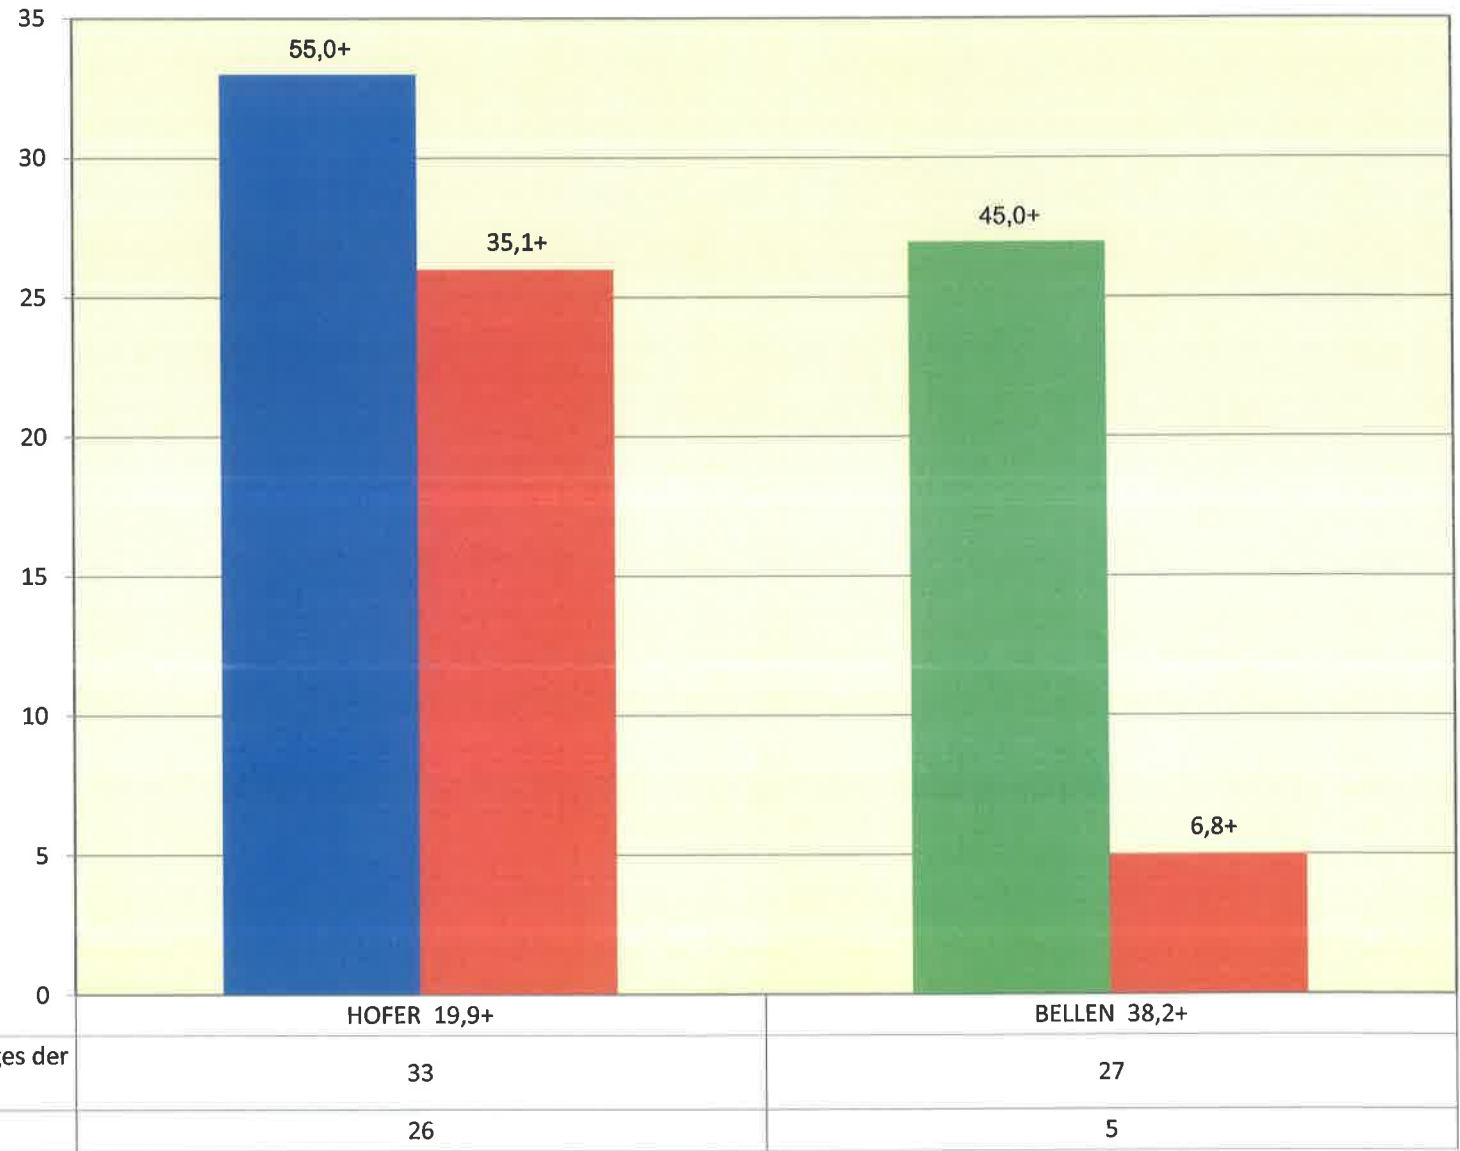

Sprengel 24 Puch