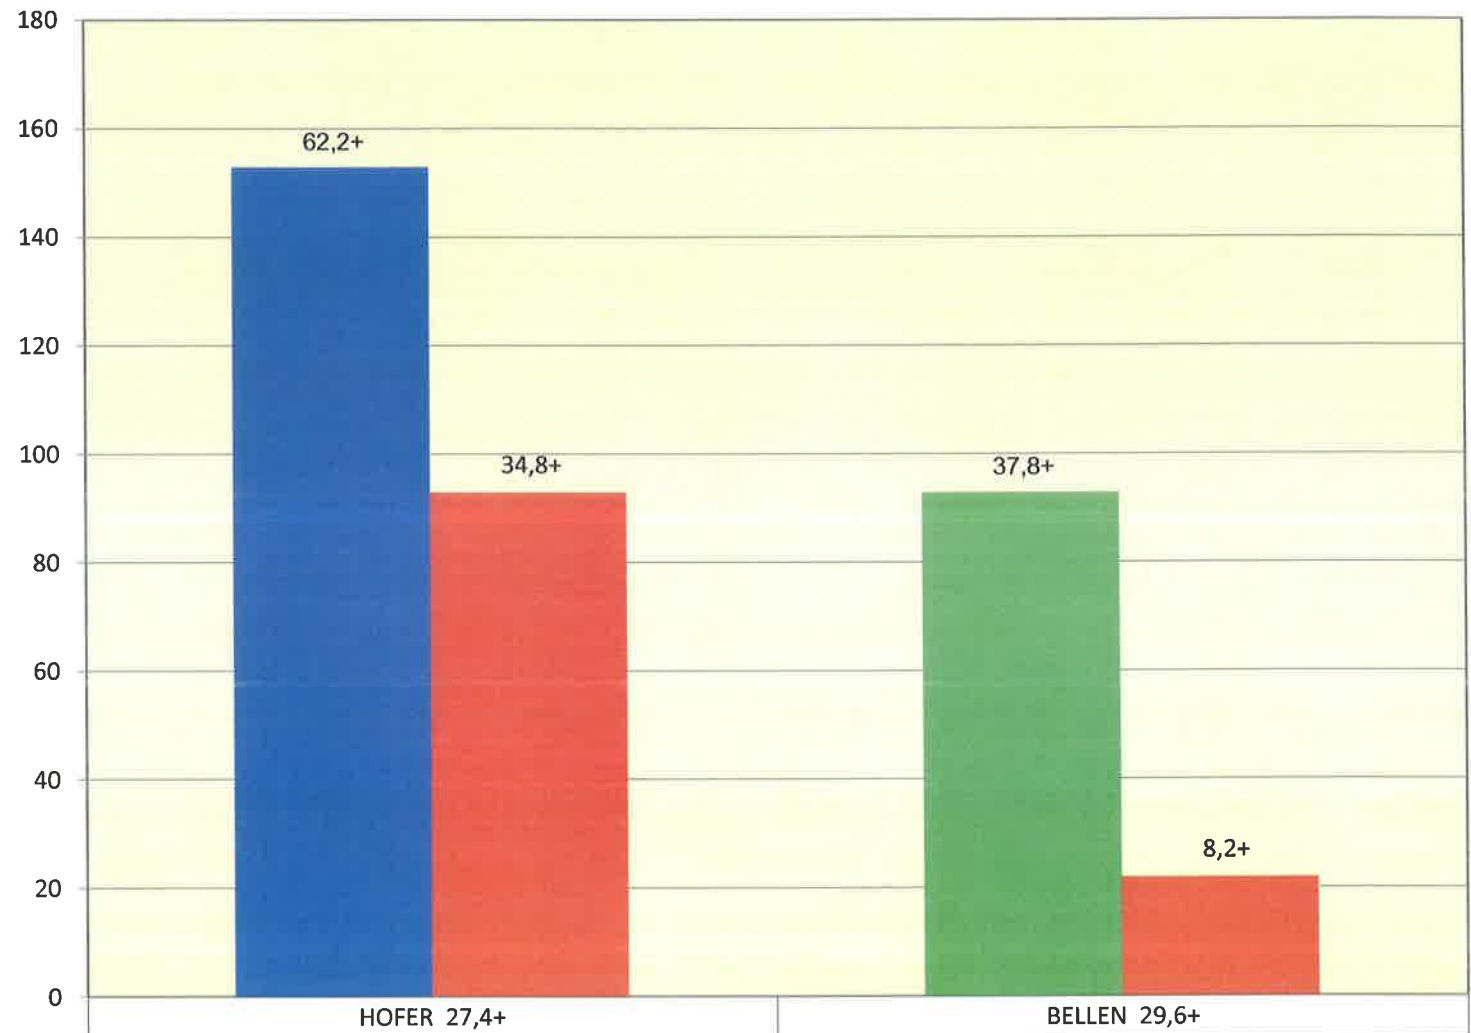

Sprengel 11 Aspersdorf

- Wiederholung des zweiten Wahlganges der Bundespräsidentenwahl 2016
- Bundespräsidentenwahl 2016