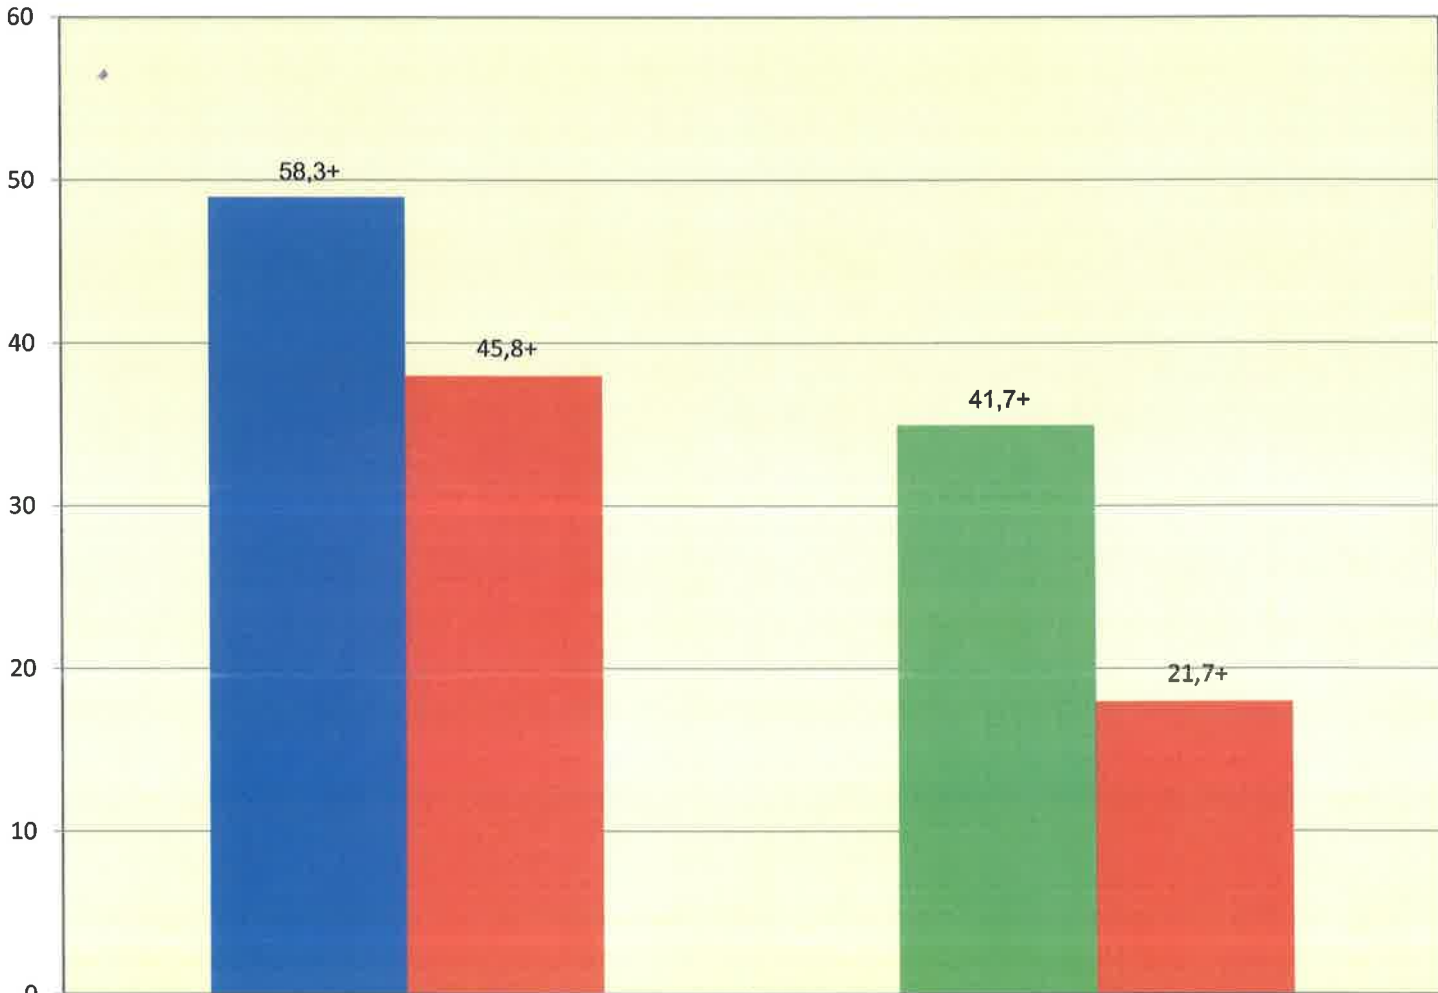

Sprengel 14 Eggendorf/Th

	HOFER 12,6+	BELLEN 20,0+
■ Wiederholung des zweiten Wahlganges der Bundespräsidentenwahl 2016	49	35
■ Bundespräsidentenwahl 2016	38	18

Zusammenstellung des vorläufigen Wahlergebnisses