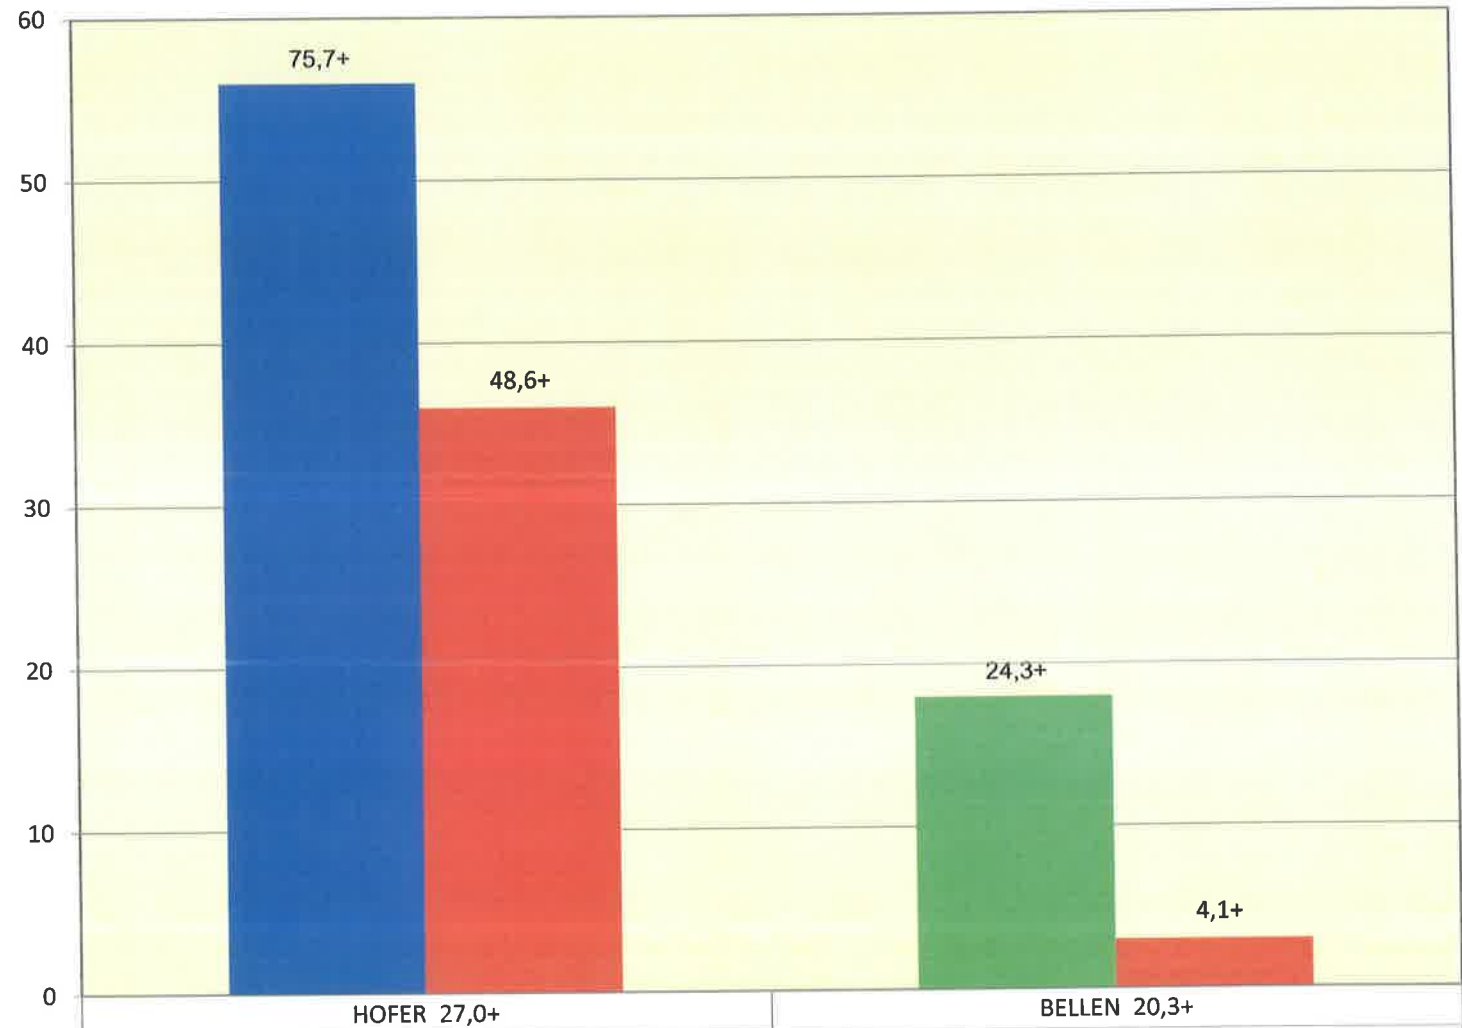

Sprengel 28 Weyerburg

■ Wiederholung des zweiten Wahlganges der Bundespräsidentenwahl 2016
■ Bundespräsidentenwahl 2016

HOFER 27,0+

56

36

BELLEN 20,3+

18

3