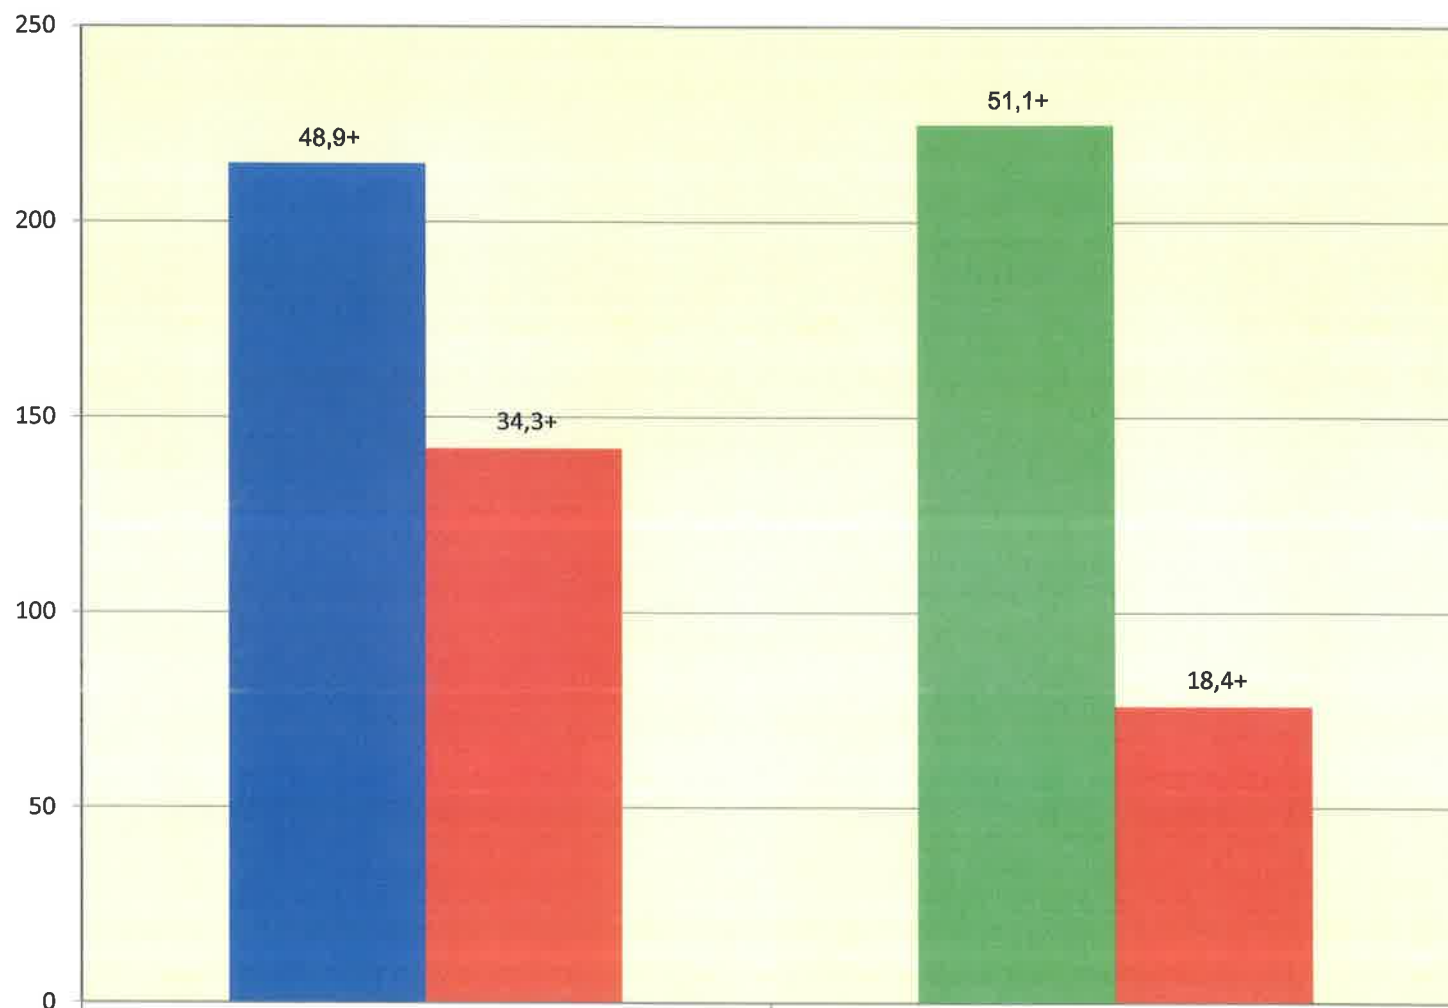

45,8+

30,5+

54,2+

20,6+

Zusammenstellung des vorläufigen Wahlergebnisses

Datum: 04.12.2016 Zeit: 14:47:18

Sprengel	Wahlbe- rechtigt	Abgeg. Stimmen	Ungült. Stimmen	Gültige Stimmen	Betei- ligung	HOFER	BELLEN
	A	B	C	D	E	1	2
2 Kindergarten, Brunthalgasse 9	664 %	452 68,07	12 2,65	440 97,35	68,07 %	215 48,86	225 51,14

Sprengel 2 Kindergarten, Brunnthalgasse 9

	HOFER 14,6+	BELLEN 32,8+
■ Wiederholung des zweiten Wahlganges der Bundespräsidentenwahl 2016	215	225
■ Bundespräsidentenwahl 2016	142	76

Zusammenstellung des vorläufigen Wahlergebnisses