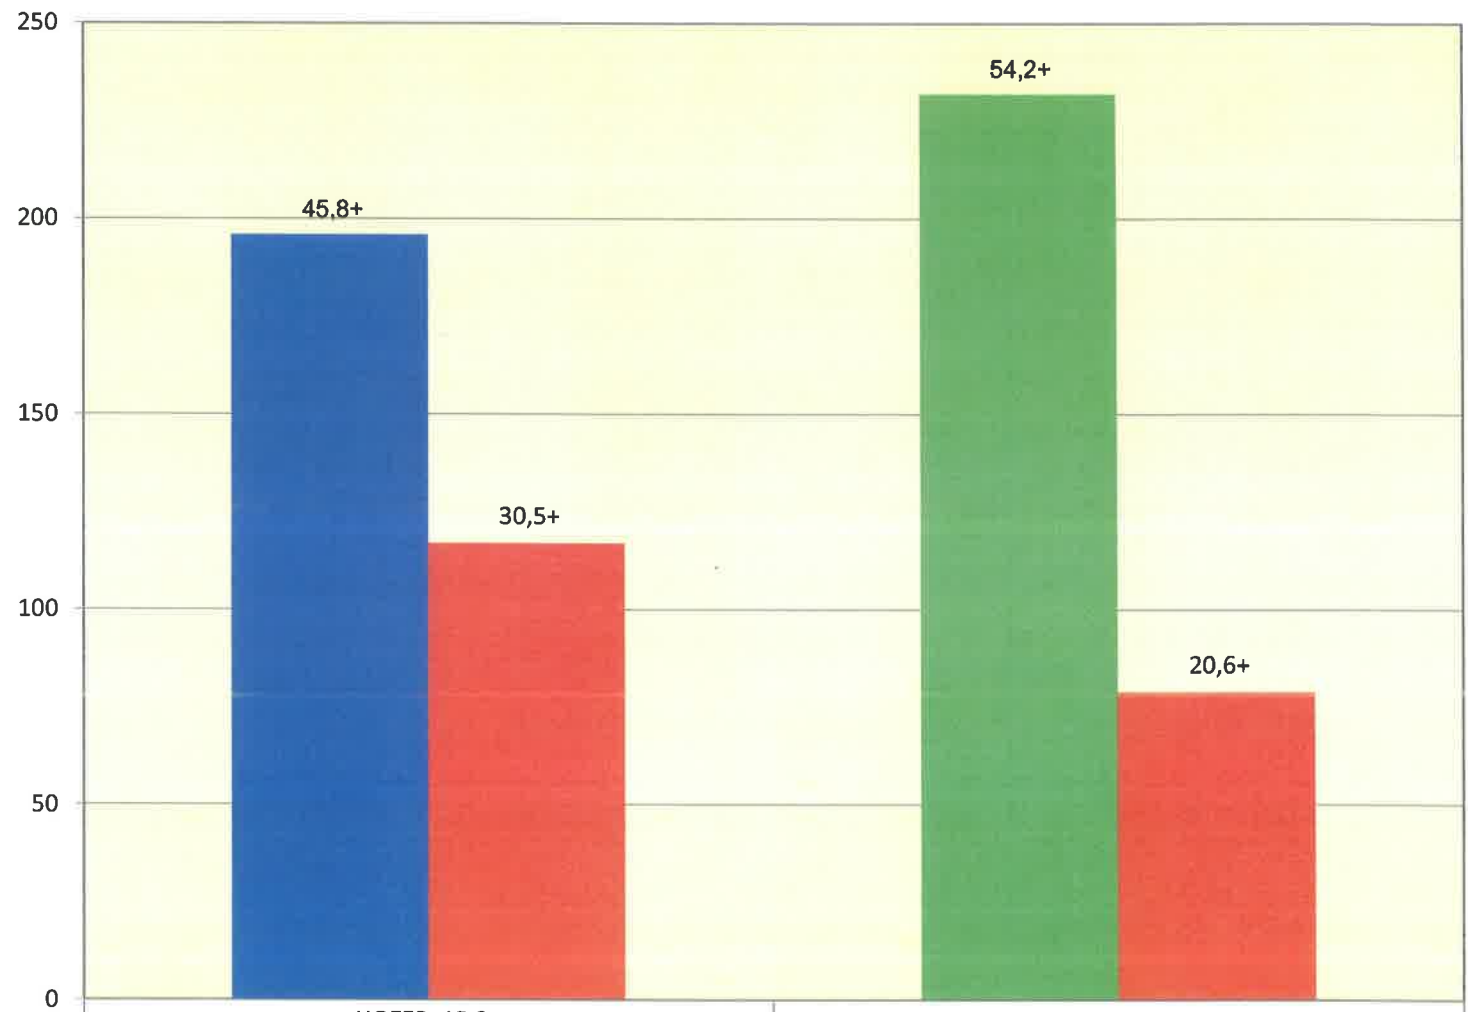

Sprengel 1 Kindergarten, Brunnthalgasse 9

■ Wiederholung des zweiten Wahlganges der Bundespräsidentenwahl 2016
■ Bundespräsidentenwahl 2016

HOFER 15,2+

BELLEN 33,6+

196

232

117

79

45,8+

30,5+

54,2+

20,6+