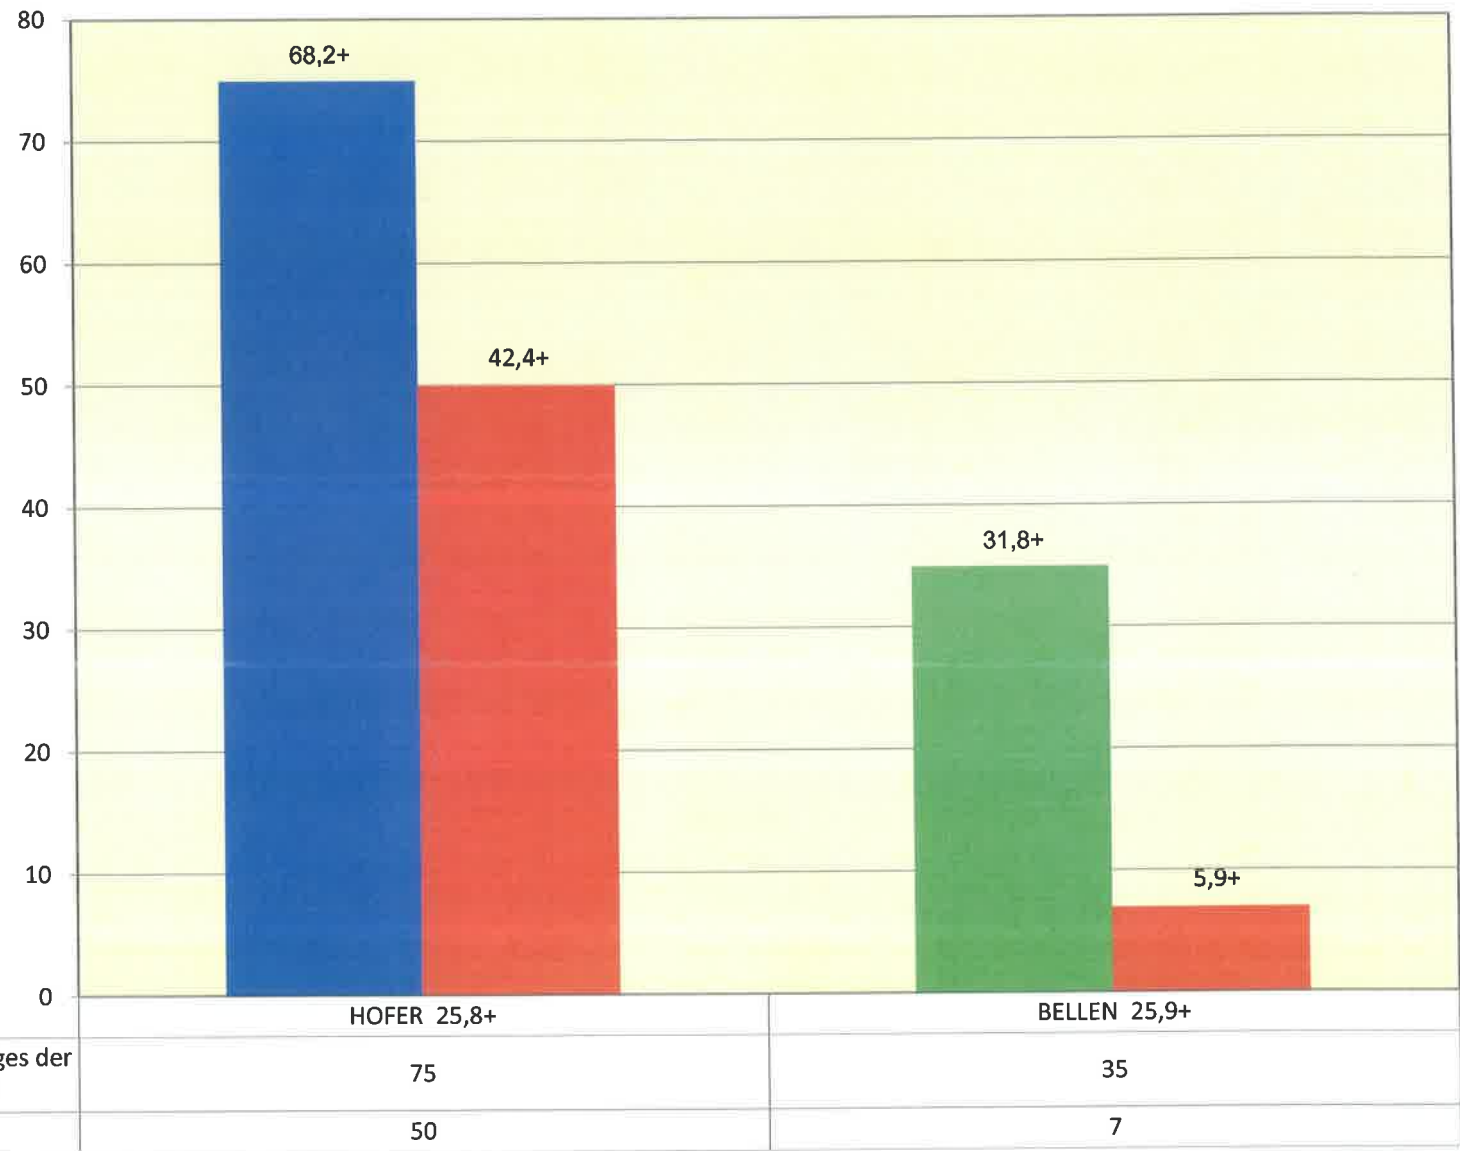

Sprengel 27 Sutzenbrunn